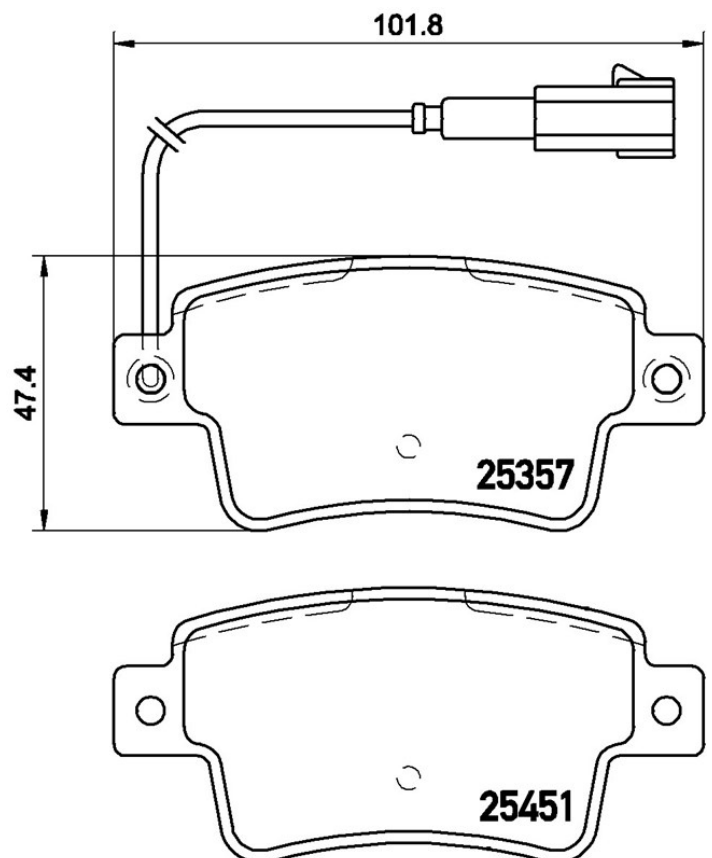

Datos técnicos pastillas

Eje
Trasero

WVA
25357, 25451

Anchura
101,8 mm

Espesor
17,3 mm

Altura
47,4 mm

Sistema de frenos
Bosch

Accesorios
Con tornillos pinza freno

Avisador de desgaste
Eléctrico

Código EAN
8020584108819

Vehículos compatibles

ABARTH

Modelo	Tipo	Kw	Año
GRANDE PUNTO (199_)	1.4 (199.AXN1B)	114	12/07 06/10
GRANDE PUNTO (199_)	1.4 (199.AXX1B)	132	12/07 12/12
PUNTO (199_)	1.4 (199.AXX1B)	120	03/12 -
PUNTO (199_)	1.4 (199.AXX1B)	132	03/12 -
PUNTO EVO (199_)	1.4 (199.AXX1B)	132	07/08 02/12

PUNTO EVO (199_)	1.4 (199.AXX1B)	120	10/09 02/12
FIAT			
Modelo	Tipo	Kw	Año
PUNTO (199_)	0.9 Bifuel	63	03/12 -
PUNTO (199_)	0.9 Twinair Turbo	63	03/12 -
PUNTO (199_)	1.2	51	03/12 -
PUNTO (199_)	1.4	57	03/12 -
PUNTO (199_)	1.4 Bifuel	57	03/12 -
PUNTO (199_)	1.4 Multi Air	77	03/12 -
PUNTO (199_)	1.4 Natural Power	57	03/12 -
PUNTO (199_)	1.4 Turbo Multi Air	99	03/12 -
PUNTO EVO (199_)	1.4 16V (199AXW1A)	99	10/09 02/12
PUNTO EVO (199_)	1.6 D Multijet	88	10/09 02/12
PUNTO Van (199_)	0.9 Twinair Turbo	63	03/12 -