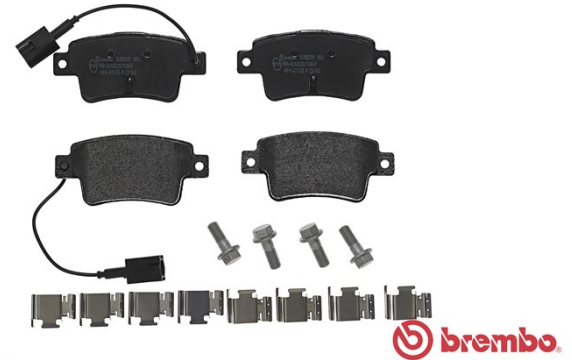

Datos técnicos pastillas

Eje
Trasero

WVA
25357, 25451

Anchura
101,8 mm

Espesor
17,3 mm

Altura
47,4 mm

Sistema de frenos
Bosch

Accesorios
Con tornillos pinza freno

Avisador de desgaste
Eléctrico

Código EAN
8020584108819

Vehículos compatibles

ABARTH

Modelo	Tipo	Kw	Año
GRANDE PUNTO (199_)	1.4 (199.AXN1B)	114	12/07 06/10
GRANDE PUNTO (199_)	1.4 (199.AXX1B)	132	12/07 12/12
PUNTO (199_)	1.4 (199.AXX1B)	120	03/12 -
PUNTO (199_)	1.4 (199.AXX1B)	132	03/12 -
PUNTO EVO (199_)	1.4 (199.AXX1B)	132	07/08 02/12

PUNTO EVO (199_)	1.4 (199.AXX1B)	120	10/09 02/12
FIAT			
Modelo	Tipo	Kw	Año
PUNTO (199_)	0.9 Bifuel	63	03/12 -
PUNTO (199_)	0.9 Twinair Turbo	63	03/12 -
PUNTO (199_)	1.2	51	03/12 -
PUNTO (199_)	1.4	57	03/12 -
PUNTO (199_)	1.4 Bifuel	57	03/12 -
PUNTO (199_)	1.4 Multi Air	77	03/12 -
PUNTO (199_)	1.4 Natural Power	57	03/12 -
PUNTO (199_)	1.4 Turbo Multi Air	99	03/12 -
PUNTO EVO (199_)	1.4 16V (199AXW1A)	99	10/09 02/12
PUNTO EVO (199_)	1.6 D Multijet	88	10/09 02/12
PUNTO Van (199_)	0.9 Twinair Turbo	63	03/12 -