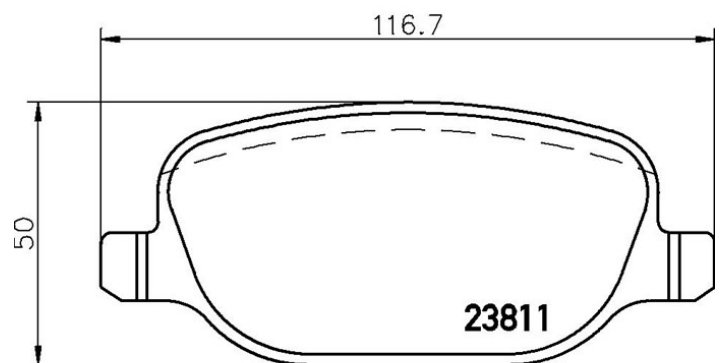

Datos técnicos pastillas

Eje
Trasero

WVA
23760, 24788

Anchura
116,7 mm

Espesor
17,8 mm

Altura
50 mm

Sistema de frenos
Lucas

Accesorios
Con tornillos pinza freno

Avisador de desgaste
Eléctrico

Código EAN
8020584109908

Vehículos compatibles

ALFA ROMEO

Modelo	Tipo	Kw	Año
GIULIETTA (940_)	1.4 BiFuel	88	12/11 -
GIULIETTA (940_)	1.4 TB	85	04/10 -
GIULIETTA (940_)	1.4 TB	77	04/11 -
GIULIETTA (940_)	1.4 TB	110	09/14 -
GIULIETTA (940_)	1.4 TB (940FXA1A)	88	04/10 -