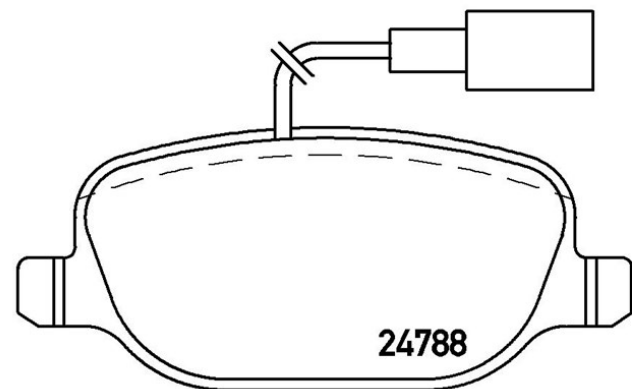

Datos técnicos pastillas

Eje
Trasero

WVA
23760, 24788

Anchura
116,7 mm

Espesor
17,8 mm

Altura
50 mm

Sistema de frenos
Lucas

Accesorios
Con tornillos pinza freno

Avisador de desgaste
Eléctrico

Código EAN
8020584109908

Vehículos compatibles

ALFA ROMEO

Modelo	Tipo	Kw	Año
GIULIETTA (940_)	1.4 BiFuel	88	12/11 -
GIULIETTA (940_)	1.4 TB	85	04/10 -
GIULIETTA (940_)	1.4 TB	77	04/11 -
GIULIETTA (940_)	1.4 TB	110	09/14 -
GIULIETTA (940_)	1.4 TB (940FXA1A)	88	04/10 -