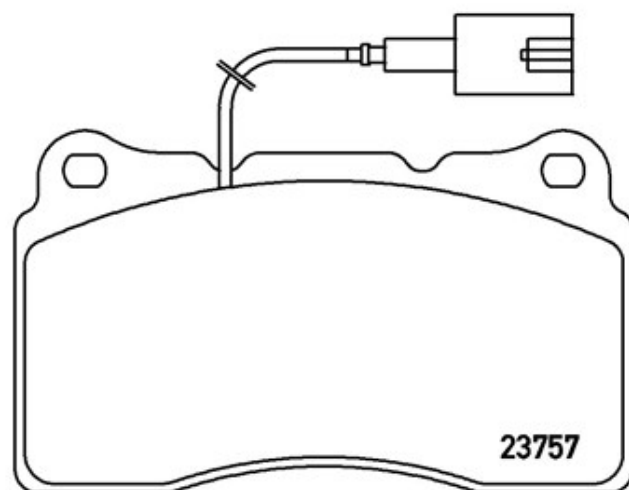

Pastillas P 23 154

Datos técnicos pastillas

Eje
Delantero

WVA
23092, 23756, 23757

Anchura
131,7 mm

Espesor
16 mm

Altura
77,2 mm

Sistema de frenos
Brembo

Accesorios

Avisador de desgaste
Eléctrico

Código EAN
8020584110010

Vehículos compatibles

ALFA ROMEO

Modelo	Tipo	Kw	Año
GIULIETTA (940_)	1.4 BiFuel	88	12/11 -
GIULIETTA (940_)	1.4 TB	85	04/10 -
GIULIETTA (940_)	1.4 TB	77	04/11 -
GIULIETTA (940_)	1.4 TB	110	09/14 -
GIULIETTA (940_)	1.4 TB (940FXA1A)	88	04/10 -
GIULIETTA (940_)	1.4 TB (940FXB1A)	125	04/10 -
GIULIETTA (940_)	1.4 TB (940FXG1A)	120	04/10 -