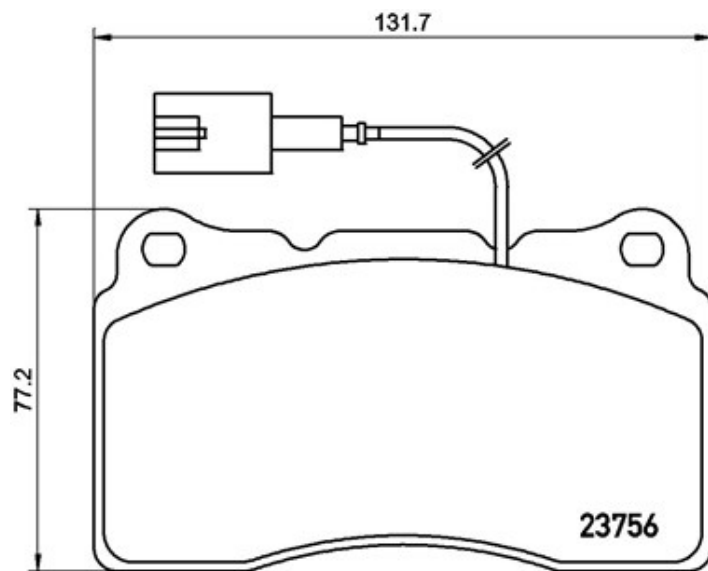

Pastillas P 23 154

Datos técnicos pastillas

Eje
Delantero

WVA
23092, 23756, 23757

Anchura
131,7 mm

Espesor
16 mm

Altura
77,2 mm

Sistema de frenos
Brembo

Accesorios

Avisador de desgaste
Eléctrico

Código EAN
8020584110010

Vehículos compatibles

ALFA ROMEO

Modelo	Tipo	Kw	Año
GIULIETTA (940_)	1.4 BiFuel	88	12/11 -
GIULIETTA (940_)	1.4 TB	85	04/10 -
GIULIETTA (940_)	1.4 TB	77	04/11 -
GIULIETTA (940_)	1.4 TB	110	09/14 -
GIULIETTA (940_)	1.4 TB (940FXA1A)	88	04/10 -
GIULIETTA (940_)	1.4 TB (940FXB1A)	125	04/10 -
GIULIETTA (940_)	1.4 TB (940FXG1A)	120	04/10 -

GIULIETTA (940_)	1.6 JTDM (940.FYB1_)	88	02/15 -
GIULIETTA (940_)	1.6 JTDM (940.FYE1_)	85	09/15 -
GIULIETTA (940_)	1.6 JTDM (940FXD1A)	77	04/10 -
GIULIETTA (940_)	1.8 TBi	169	04/10 09/13
GIULIETTA (940_)	1.8 TBi (940FXC1A)	173	04/10 -
GIULIETTA (940_)	1.8 TBi (940FXR11)	177	09/13 -
GIULIETTA (940_)	2.0 JTDM	100	04/10 -
GIULIETTA (940_)	2.0 JTDM	120	04/10 -
GIULIETTA (940_)	2.0 JTDM	125	04/10 -
GIULIETTA (940_)	2.0 JTDM (940.FXL1A)	103	04/10 -
GIULIETTA (940_)	2.0 JTDM (940.FXV11)	129	11/13 -
GIULIETTA (940_)	2.0 JTDM (940.FYC1A, 940.FXQ1A)	110	08/13 -