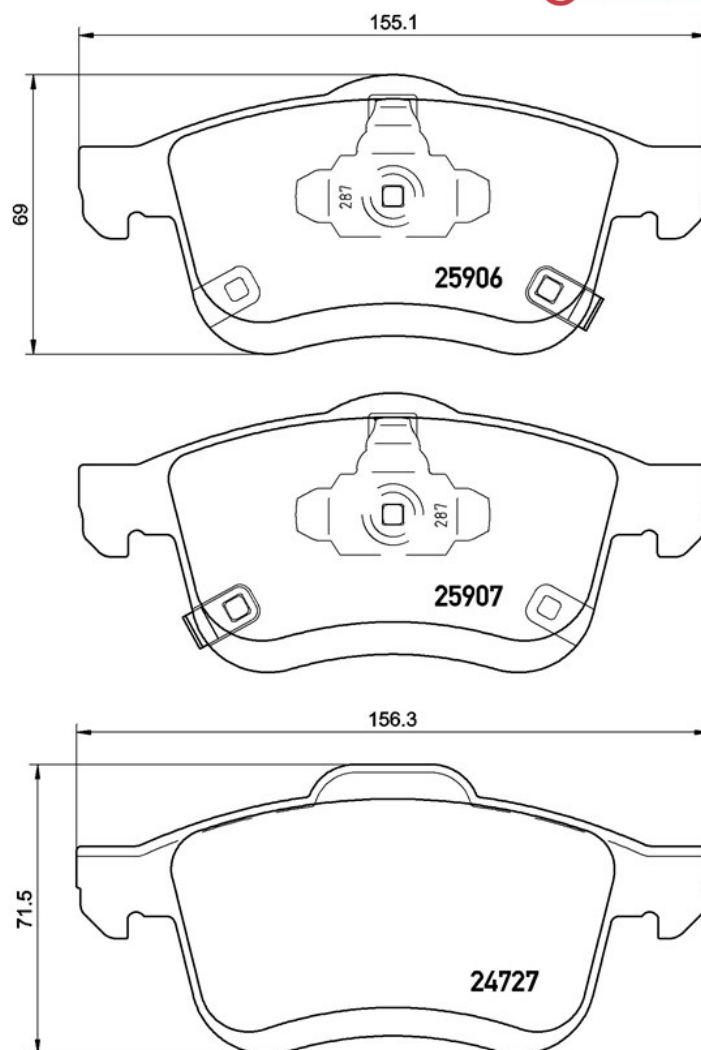

Datos técnicos pastillas

Eje Delantero	WVA 24727, 25906, 25907
Anchura 155,1 mm	Espesor 20 mm
Altura 69 - 71,5 mm	Sistema de frenos Teves
Accesorios	Avisador de desgaste Acústico
Código EAN 8020584112175	