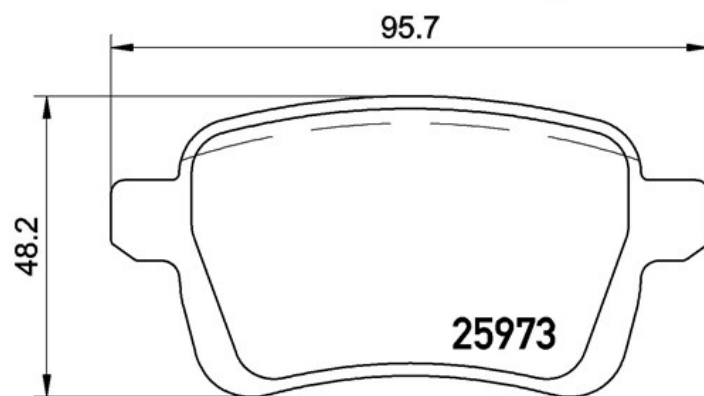

Datos técnicos pastillas

Eje

Trasero

WVA

25973, 25974, 25975

Anchura

95,7 mm

Espesor

16,8 mm

Altura

48,2 mm

Sistema de frenos

TRW

Accesorios

Con accesorios

Con tornillos pinza freno

Avisador de desgaste

Aacústico

Código EAN

8020584112182

Vehículos compatibles

FIAT

Modelo

Tipo

Kw

Año

500L (351_, 352_)

1.4

118

09/13 -