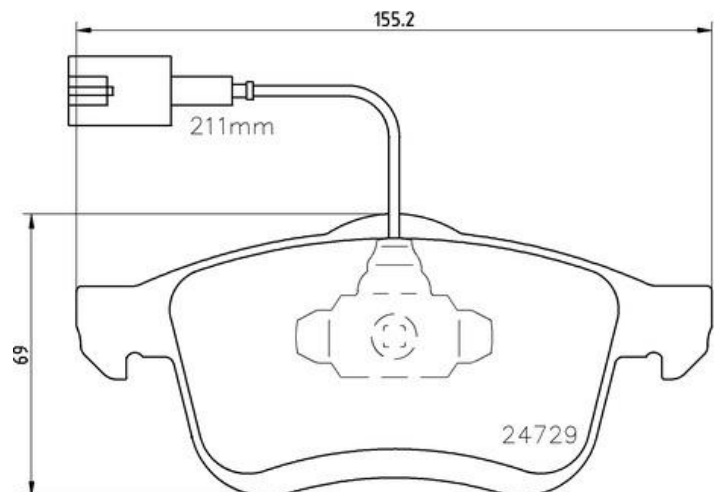

Características técnicas

Código EAN
8020584080856

Delantero

Espesor
20 mm

Anchura
157 - 155 mm

Altura
69 mm

Sistema de frenos
Teves

Indicador de desgaste
Eléctrico

VVA
24727,24729