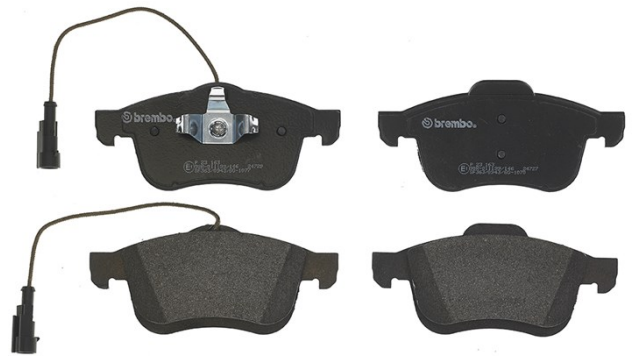

# PASTILLA P 23 163

La pastilla P 23 163 es sinónimo de fiabilidad

La pastilla de freno Brembo garantiza la máxima seguridad de frenada gracias al uso de más de 100 mezclas distintas, diseñadas en función del tipo de vehículo y de uso. Distancias de frenada mínimas, máximo confort de conducción y silenciosidad son las características más destacadas de los materiales Brembo. Las pastillas Brembo se suministran con una amplia gama de accesorios y kits de montaje para lograr una instalación perfecta.

- ✓ Equivalente al OE
- ✓ Calidad Brembo
- ✓ Certificado ECE-R90
- ✓ Seguridad
- ✓ Rendimiento
- ✓ Confort

## Características técnicas

Código EAN  
**8020584080856**

**Delantero**

Espesor  
**20 mm**

Anchura  
**157 - 155 mm**

Altura  
**69 mm**

Sistema de frenos  
**Teves**

Indicador de desgaste  
**Eléctrico**