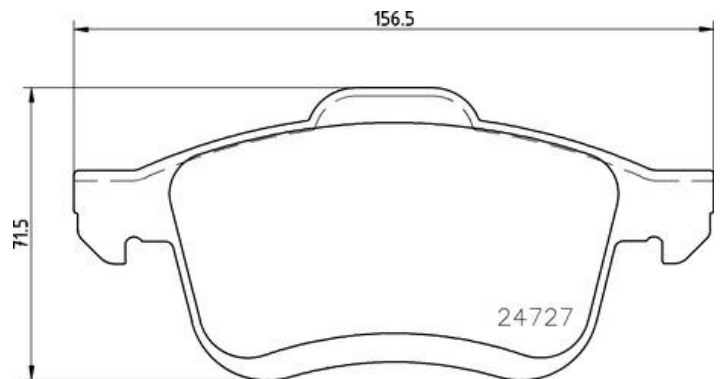

Características técnicas

Código EAN
8020584080856

Delantero

Espesor
20 mm

Anchura
157 - 155 mm

Altura
69 mm

Sistema de frenos
Teves

Indicador de desgaste
Eléctrico

VVA
24727,24729