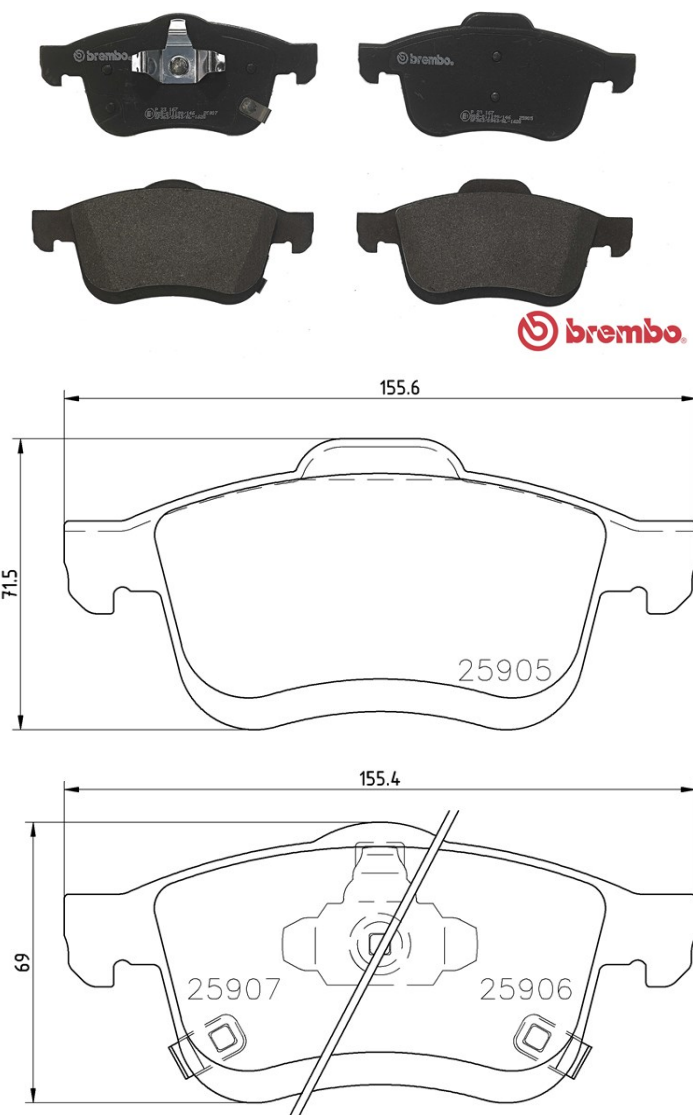

## Datos técnicos pastillas

**Eje**  
Delantero

**WVA**  
25905

**Anchura**  
155,4 mm

**Espesor**  
20,2 mm

**Altura**  
71,5 mm

**Sistema de frenos**  
Teves

**Accesorios**

**Avisador de desgaste**  
Aacústico

**Código EAN**  
8020584081150