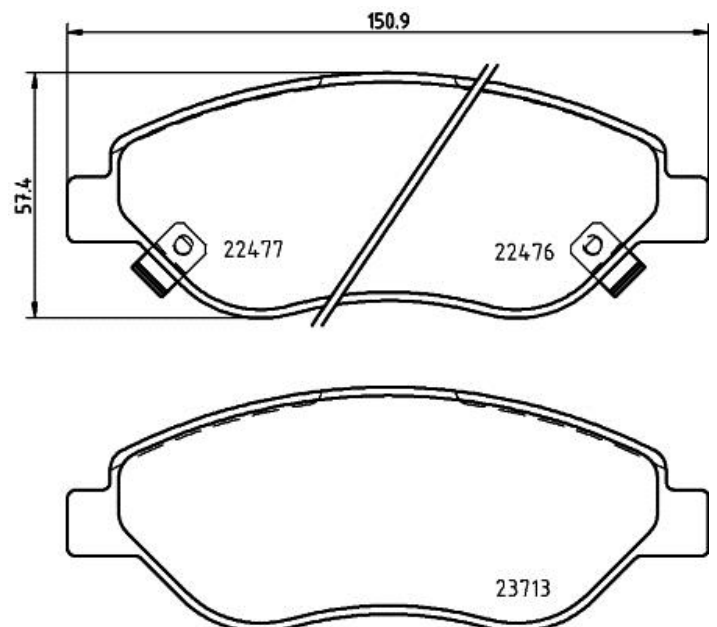

Vehículos compatibles

FIAT

Modelo	Tipo	Kw	Año
TIPO Estate (356_)	1.4 (356WXF1B)	88	03/16 -
TIPO Estate (356_)	1.4 LPG (356WXF1B)	88	05/16 -
TIPO Estate (356_)	1.6 D (356WXG11)	84	09/16 -
TIPO Estate (356_)	1.6 D (356WXG1B)	88	03/16 -
TIPO Hatchback (356_)	1.4 (356HXF1B)	88	03/16 -
TIPO Hatchback (356_)	1.4 LPG (356HXF1B)	88	05/16 -
TIPO Hatchback (356_)	1.6 D (356HXG11)	84	09/16 -
TIPO Hatchback (356_)	1.6 D (356HXG1B, 356HXG11)	88	03/16 -