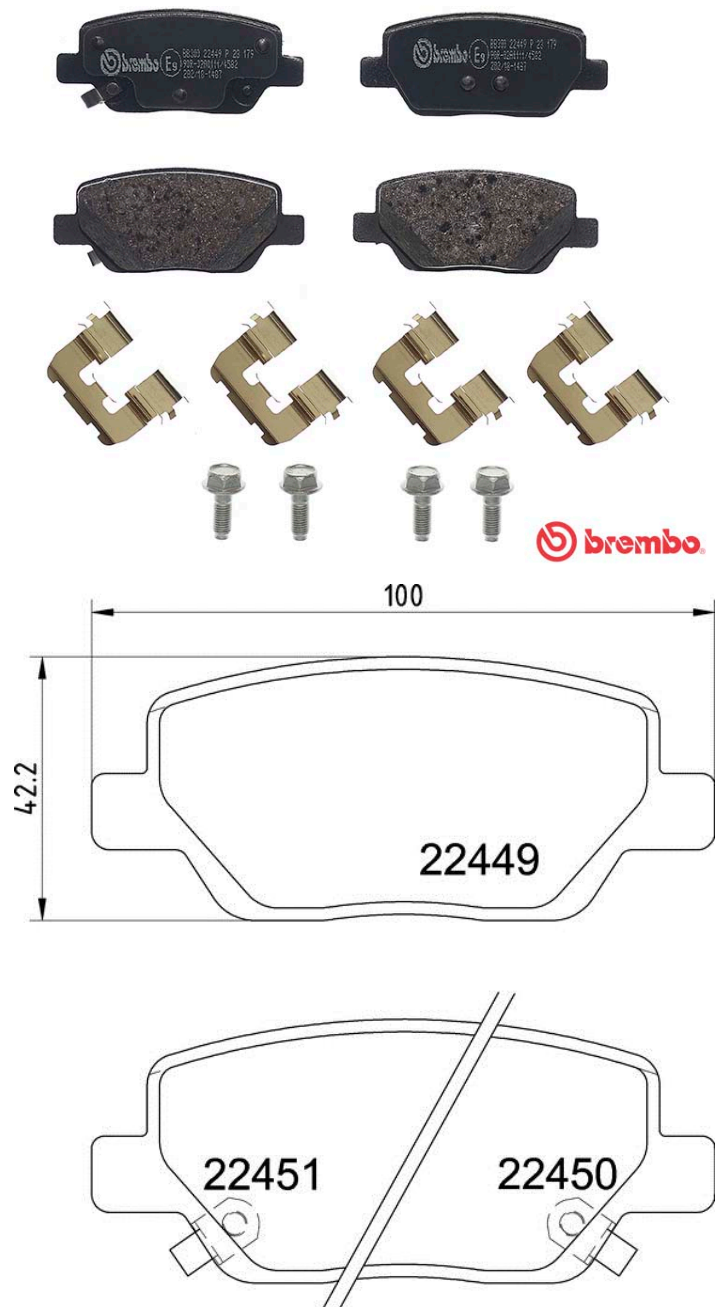

Datos técnicos pastillas

Eje
Trasero

Anchura
99,9 mm

Altura
42,3 mm

Accesorios
Con tornillos pinza freno
Con accesorios

Código EAN
8020584087022

WVA
22449, 22450, 22451

Espesor
17,2 mm

Sistema de frenos
Mando

Avisador de desgaste
Aacústico

Vehículos compatibles

FIAT			
Modelo	Tipo	Kw	Año
TIPO Estate (356_)	1.3 D (356WXH1A)	70	03/16 -
TIPO Estate (356_)	1.4 (356WXA1B)	70	03/16 -
TIPO Estate (356_)	1.4 (356WXF1B)	88	03/16 -
TIPO Estate (356_)	1.4 LPG (356WXF1B)	88	05/16 -
TIPO Estate (356_)	1.6 (356WXE11)	81	07/16 -
TIPO Estate (356_)	1.6 D (356WYG11)	84	09/16 -

TIPO Estate (356_)	1.6 D (356WXG1B)	88	03/16 -
TIPO Hatchback (356_)	1.3 D (356HXH1A)	70	03/16 -
TIPO Hatchback (356_)	1.4 (356HXA1B)	70	03/16 -
TIPO Hatchback (356_)	1.4 (356HXF1B)	88	03/16 -
TIPO Hatchback (356_)	1.4 LPG (356HXF1B)	88	05/16 -
TIPO Hatchback (356_)	1.6 (356HXE11)	81	07/16 -
TIPO Hatchback (356_)	1.6 D (356HXG11)	84	09/16 -
TIPO Hatchback (356_)	1.6 D (356HXG1B, 356HXG11)	88	03/16 -
TIPO Saloon (356_)	1.3 D (356SXB1A, 356SXH1A, 356SXD1A)	70	10/15 -
TIPO Saloon (356_)	1.4 (356SXA1B)	70	10/15 -
TIPO Saloon (356_)	1.4 LPG (356SXF1B)	88	05/16 -
TIPO Saloon (356_)	1.6 (356SXE11)	81	10/15 -
TIPO Saloon (356_)	1.6 D (356SXG1B)	84	09/16 -
TIPO Saloon (356_)	1.6 D (356SXG1B)	88	10/15 -