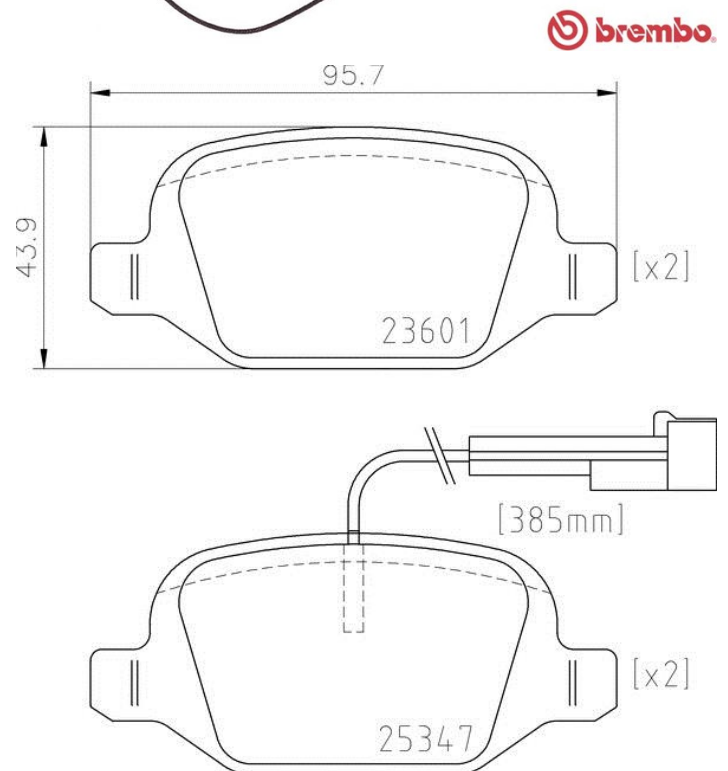

Datos técnicos pastillas

Eje
Delantero, Trasero

WVA
23601, 25347

Anchura
95,7 mm

Espesor
14,5 mm

Altura
43,9 mm

Sistema de frenos
TRW

Accesorios

Avisador de desgaste
Eléctrico

Código EAN
8020584087121

Vehículos compatibles

ABARTH

Modelo	Tipo	Kw	Año
500C / 595C / 695C (312_)	1.4 (312.AXD1A)	99	05/08 -
500C / 595C / 695C (312_)	1.4 (312.AXF1A, 312.AXD1A)	118	05/11 -

FIAT

Modelo	Tipo	Kw	Año
500 (312_)	0.9	77	10/13 -

Códigos OE

Códigos OE compatibles

ABARTH	71770110
--------	----------

FIAT	71770110
------	----------