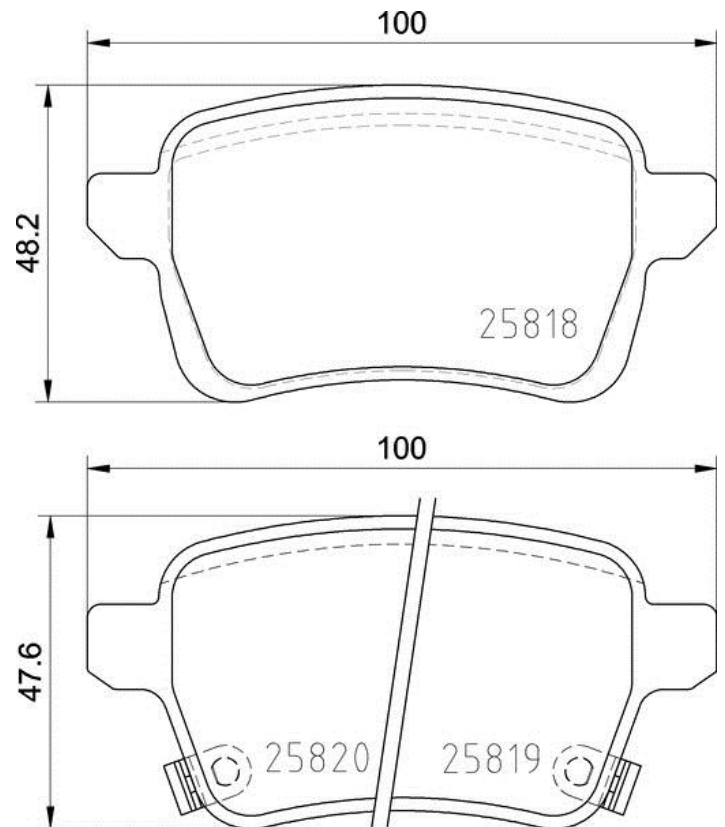

Datos técnicos pastillas

Eje

Trasero

WVA

25818, 25819, 25820

Anchura

100 mm

Espesor

17,6 mm

Altura

48,2 - 47,6 mm

Sistema de frenos

TRW

Accesorios

Con tornillos pinza freno

Con accesorios

Avisador de desgaste

Sin

Código EAN

8020584087572

Vehículos compatibles

FIAT

Modelo	Tipo	Kw	Año
TIPO Estate (356_)	1.4 (356WXF1B)	88	03/16 -
TIPO Estate (356_)	1.4 LPG (356WXF1B)	88	05/16 -
TIPO Hatchback (356_)	1.4 (356HXF1B)	88	03/16 -
TIPO Hatchback (356_)	1.4 LPG (356HXF1B)	88	05/16 -
TIPO Saloon (356_)	1.4 LPG (356SXF1B)	88	05/16 -

Códigos OE

Códigos OE compatibles

FIAT

77367914