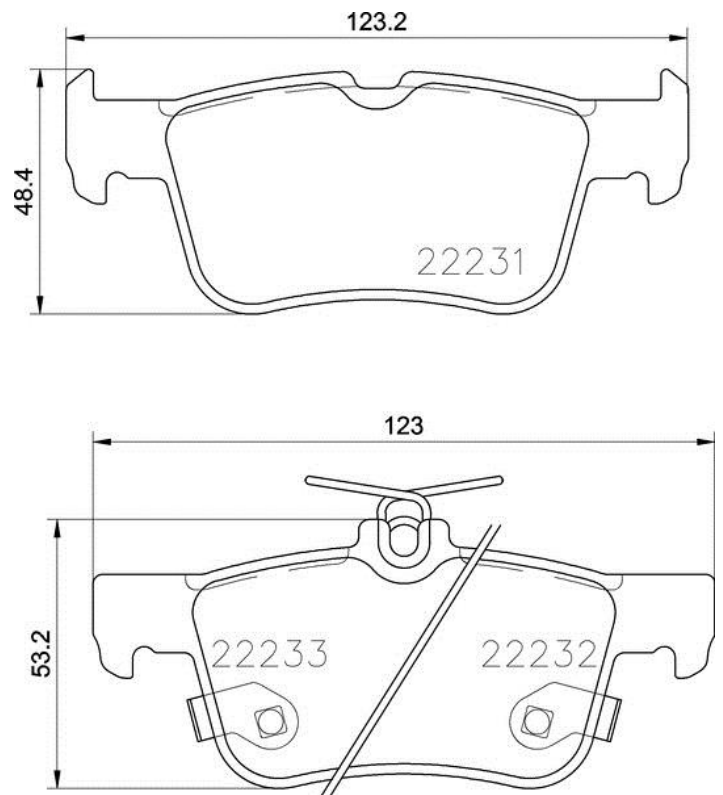

Datos técnicos pastillas

| | |
|------------------------------------|--|
| Eje Trasero | WVA 22231, 22232, 22233 |
| Anchura 123,2 mm | Espesor 15,9 mm |
| Altura 48,2 - 53,2 mm | Sistema de frenos |
| Accesorios | Avisador de desgaste Aacústico |
| Código EAN 8020584086957 | |