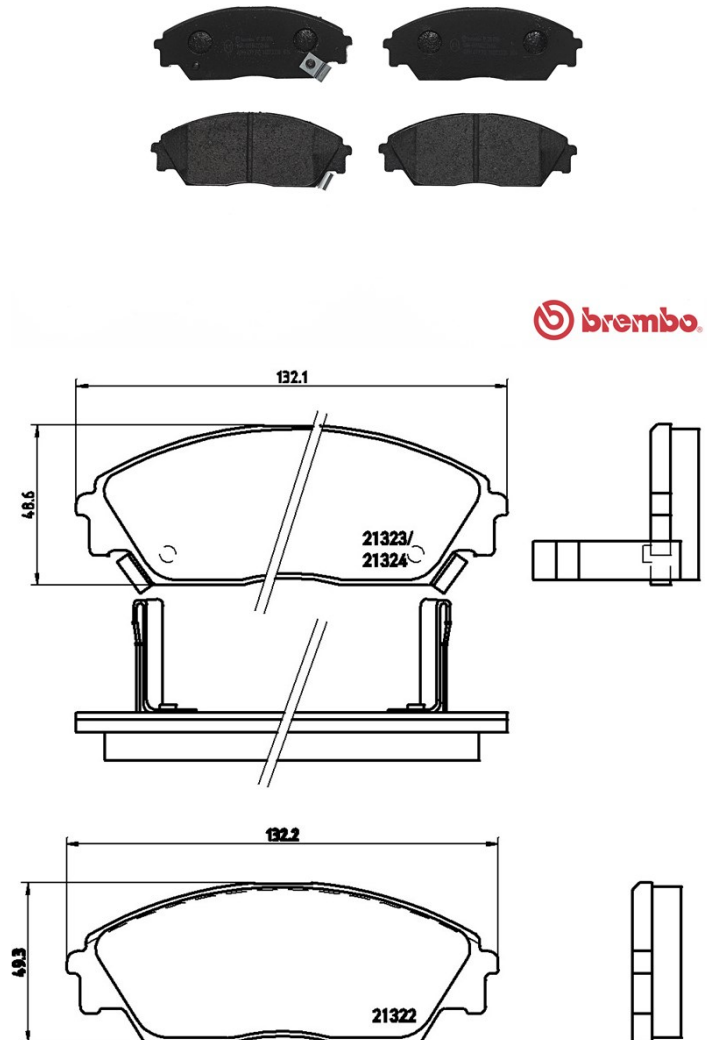

Datos técnicos pastillas

Eje
Delantero

WVA
21322, 21323, 21324

Anchura
132,1 - 132,2 mm

Espesor
15 mm

Altura
48,6 - 49,3 mm

Sistema de frenos
Akebono

Accesorios

Avisador de desgaste
Acústico

Código EAN
8020584052501

Vehículos compatibles

HONDA			
Modelo	Tipo	Kw	Año
CIVIC II Shuttle (EE)	1.4 i 16V (EE1)	66	01/88 12/92
CIVIC II Shuttle (EE)	1.5 i 16V (EE2)	69	01/88 11/91
CIVIC II Shuttle (EE)	1.6 4x4	85	01/88 12/92
CIVIC II Shuttle (EE)	1.6 i 16V 4WD (EE4)	81	01/88 02/95
CIVIC II Shuttle (EE)	1.6 i 16V 4WD (EE4)	80	01/88 12/89
CIVIC IV Hatchback (EC, ED, EE)	1.5	60	01/88 12/89
CIVIC IV Hatchback (EC, ED, EE)	1.5 i 16V	66	10/88 09/91