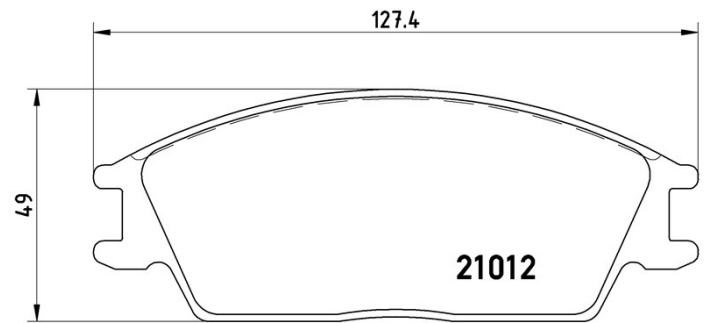

Datos técnicos pastillas

Eje
Delantero

WVA
21012

Anchura
127,4 mm

Espesor
14,8 mm

Altura
49 mm

Sistema de frenos
Akebono

Accesorios

Avisador de desgaste
Sin

Código EAN
8020584052716

Vehículos compatibles

HONDA				
Modelo	Tipo	Kw	Año	
ACCORD II (AC, AD)	1.6 EX (AC)	65	09/83 10/85	
ACCORD II (AC, AD)	1.8 EX (AD)	74	09/83 10/85	
ACCORD II Hatchback (AC, AD)	1.6 EX (AC)	65	09/83 10/85	
ACCORD II Hatchback (AC, AD)	1.8 EX (AD)	74	09/83 10/85	
HYUNDAI				
Modelo	Tipo	Kw	Año	
GETZ (TB)	1.1	46	09/02 09/05	
GETZ (TB)	1.1	49	09/05 06/09	
GETZ (TB)	1.3	63	09/03 09/05	
GETZ (TB)	1.3	61	09/04 06/09	
GETZ (TB)	1.3 i	60	09/02 03/04	
GETZ (TB)	1.4 i	71	08/05 12/10	
GETZ (TB)	1.5 CRDi	60	03/03 09/05