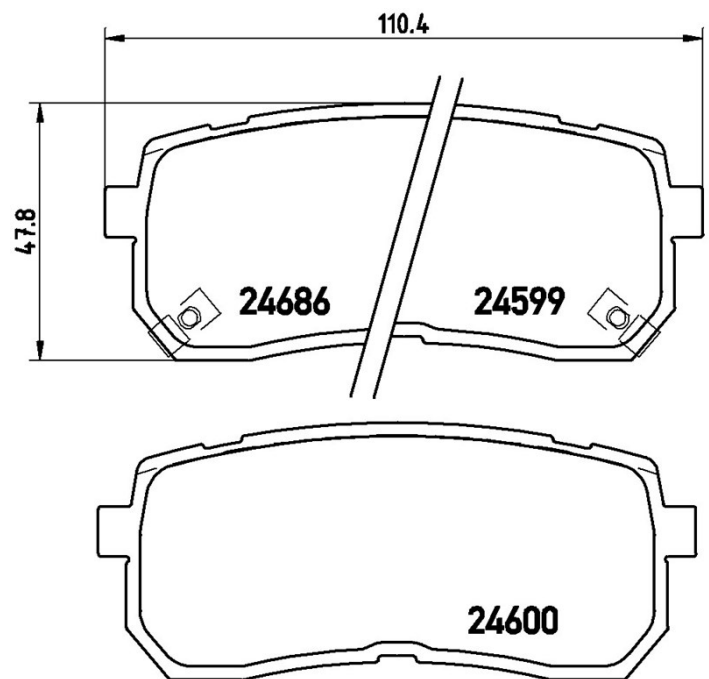

Datos técnicos pastillas

Eje Trasero	WVA 24599, 24600, 24686
Anchura 110,4 mm	Espesor 15,5 mm
Altura 47,8 mm	Sistema de frenos Mando
Accesorios	Avisador de desgaste Aacústico

Código EAN
8020584060735

Vehículos compatibles

DODGE			
Modelo	Tipo	Kw	Año
H 100 Box	2.4	128	09/11 -
H 100 Box	2.5 D	74	09/10 -
HYUNDAI			
Modelo	Tipo	Kw	Año
H-1 Cargo (TQ)	2.4	128	01/10 -
H-1 Cargo (TQ)	2.4 i	126	02/08 -
H-1 Cargo (TQ)	2.5 CRDi	85	01/09 -