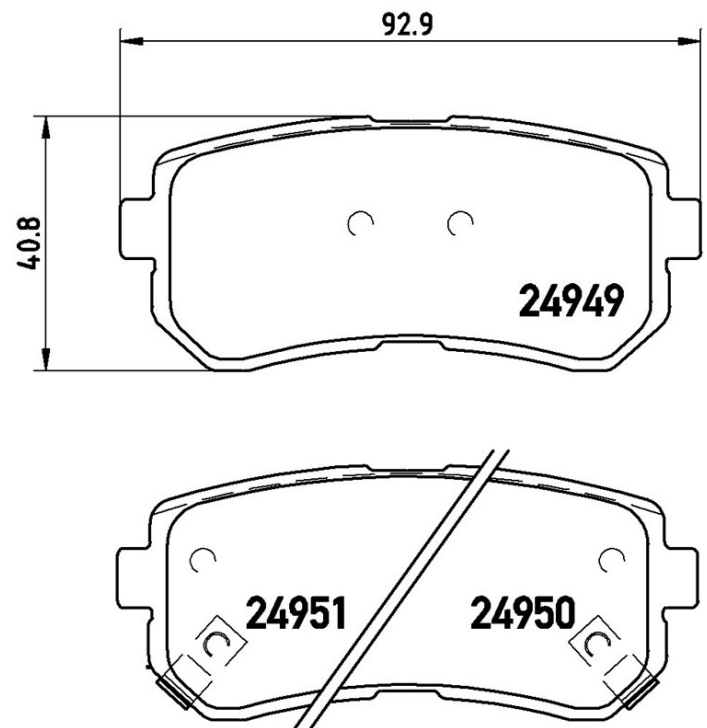

Datos técnicos pastillas

Eje Trasero	WVA 24949, 24950, 24951
Anchura 92,9 mm	Espesor 16,5 mm
Altura 40,8 mm	Sistema de frenos Mando
Accesorios	Avisador de desgaste Aacústico
Código EAN 8020584090589	

Vehículos compatibles

HYUNDAI

Modelo	Tipo	Kw	Año
i20 (GB, IB)	1.1 CRDi	55	11/14 -
i20 (GB, IB)	1.2	55	11/14 -
i20 (GB, IB)	1.2	62	11/14 -
i20 (GB, IB)	1.4	74	11/14 -
i20 (GB, IB)	1.4 CRDi	66	11/14 -
i20 (PB, PBT)	1.1 CRDi	55	03/12 12/15
i20 (PB, PBT)	1.2	63	03/12 12/15

i20 (PB, PBT)	1.2	57	09/08 12/12
i20 (PB, PBT)	1.4	74	09/08 12/15
i20 (PB, PBT)	1.4 CRDi	66	08/08 12/15
i20 (PB, PBT)	1.4 CRDi	55	09/08 12/12
i20 (PB, PBT)	1.6	93	09/08 12/12
i20 (PB, PBT)	1.6 CRDi	94	01/09 12/12
i20 (PB, PBT)	1.6 CRDi	85	09/08 12/12
ix20 (JC)	1.4	66	11/10 -
ix20 (JC)	1.4 CRDi	57	06/11 -
ix20 (JC)	1.4 CRDi	66	11/10 -
ix20 (JC)	1.6	92	11/10 -
ix20 (JC)	1.6 CRDi	85	06/11 -
ix20 (JC)	1.6 CRDi	94	06/11 -