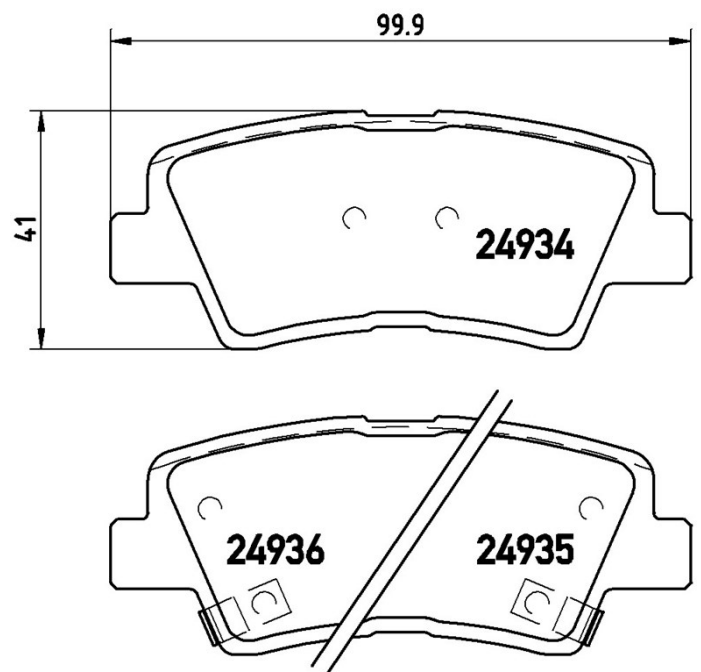

Datos técnicos pastillas

Eje Trasero	WVA 24934, 24935, 24936
Anchura 99,9 mm	Espesor 15,5 mm
Altura 41 mm	Sistema de frenos Akebono
Accesorios	Avisador de desgaste Aacústico

Código EAN
8020584090596

Vehículos compatibles

HYUNDAI

Modelo	Tipo	Kw	Año
ELANTRA Saloon (AD, ADA)	1.6	88	02/16 -
ELANTRA Saloon (AD, ADA)	1.6	94	02/16 -
ELANTRA Saloon (AD, ADA)	1.6	97	09/15 -
ELANTRA Saloon (AD, ADA)	1.6 CRDi VGT	94	01/16 -
ELANTRA Saloon (AD, ADA)	1.6 D	100	02/16 -
ELANTRA Saloon (AD, ADA)	1.6 SR Turbo	150	02/16 -
ELANTRA Saloon (AD, ADA)	2.0	112	10/15 -
ELANTRA Saloon (AD, ADA)	2.0	110	02/16 -