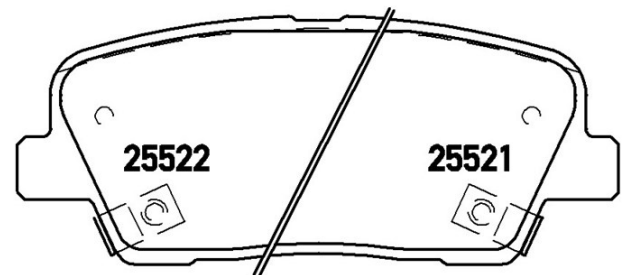

## Datos técnicos pastillas

<b>Eje</b> Trasero	<b>WVA</b> 25520, 25521, 25522
<b>Anchura</b> 116,8 mm	<b>Espesor</b> 15,5 mm
<b>Altura</b> 48,3 mm	<b>Sistema de frenos</b> Mando
<b>Accesorios</b> Con accesorios	<b>Avisador de desgaste</b> Aacústico
<b>Código EAN</b> 8020584104767	