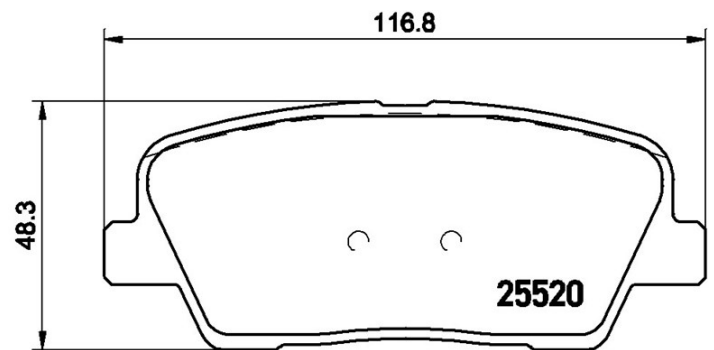

## Datos técnicos pastillas

<b>Eje</b> Trasero	<b>WVA</b> 25520, 25521, 25522
<b>Anchura</b> 116,8 mm	<b>Espesor</b> 15,5 mm
<b>Altura</b> 48,3 mm	<b>Sistema de frenos</b> Mando
<b>Accesorios</b> Con accesorios	<b>Avisador de desgaste</b> Aacústico
<b>Código EAN</b> 8020584104767	