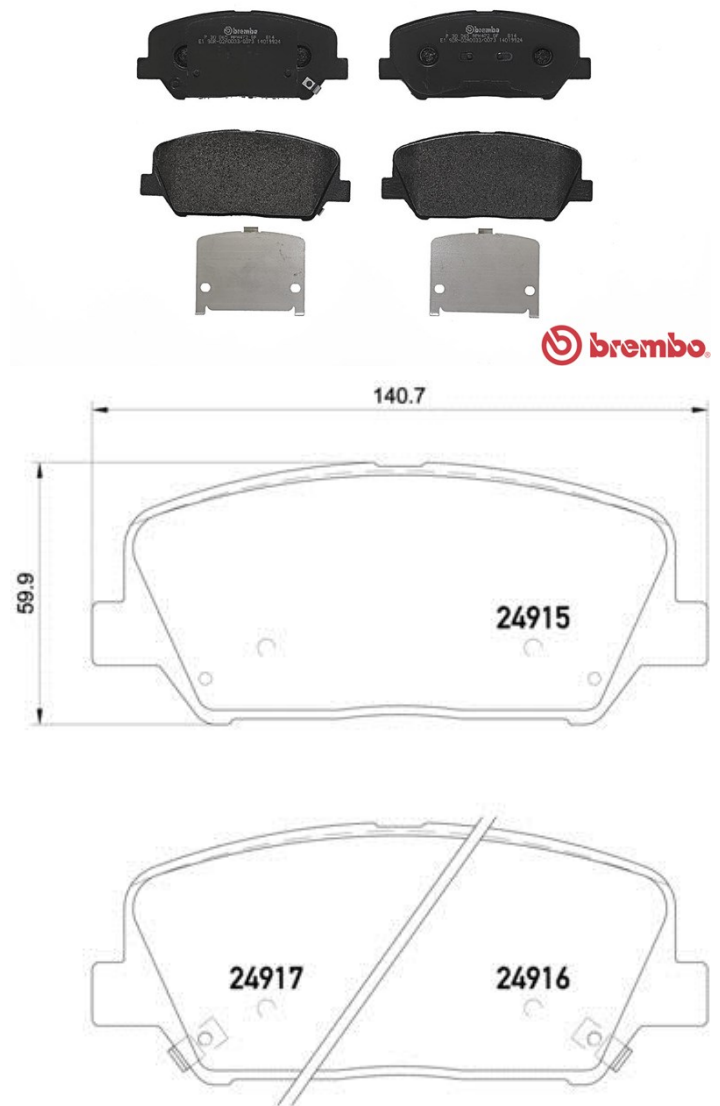

Datos técnicos pastillas

Eje
Delantero

WVA
24915

Anchura
140,7 mm

Espesor
17,3 mm

Altura
59,9 mm

Sistema de frenos
Sumitomo

Accesorios

Avisador de desgaste
Aacústico

Código EAN
8020584104859

Vehículos compatibles

HYUNDAI

Modelo	Tipo	Kw	Año
GRANDEUR (HG)	2.2 D	147	01/11 -
GRANDEUR (HG)	2.4	132	07/11 -
GRANDEUR (HG)	2.4 16V	148	01/11 -
GRANDEUR (HG)	2.4 GDI	140	02/11 04/16
GRANDEUR (HG)	2.4 Hybrid	117	07/11 -
GRANDEUR (HG)	2.7	141	06/11 -
GRANDEUR (HG)	3.0	199	02/11 -