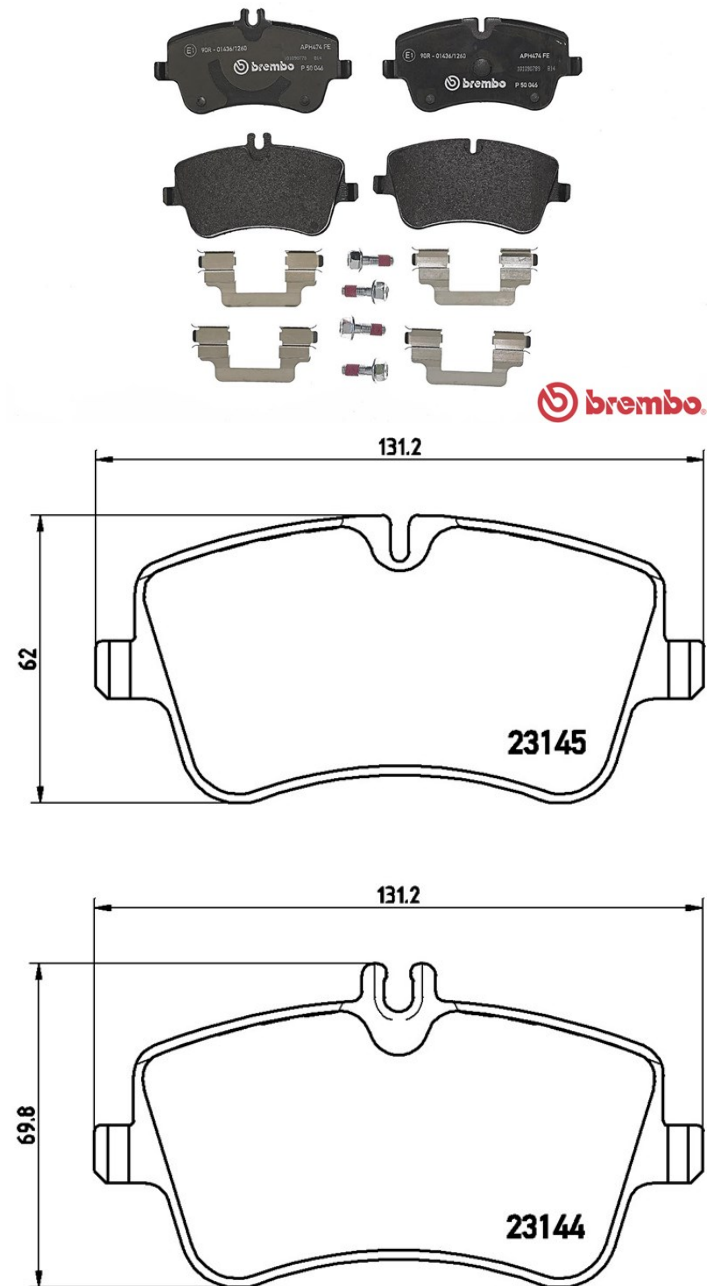

Datos técnicos pastillas

Eje
Delantero

WVA
23144, 23145

Anchura
131,2 mm

Espesor
19,8 mm

Altura
62 - 69,8 mm

Sistema de frenos
Lucas

Accesorios
Con tornillos pinza freno
Con accesorios

Avisador de desgaste
Preparado

Código EAN
8020584054185

Vehículos compatibles

MERCEDES-BENZ

Modelo	Tipo	Kw	Año
C-CLASS (W203)	3.5 (203.056)	170	01/05 02/07
C-CLASS (W203)	C 230 (203.052)	150	01/05 02/07
C-CLASS (W203)	C 240 (203.061)	125	05/00 02/07
C-CLASS (W203)	C 240 4-matic (203.081)	125	07/02 02/07
C-CLASS (W203)	C 270 CDI (203.016)	120	12/00 02/07