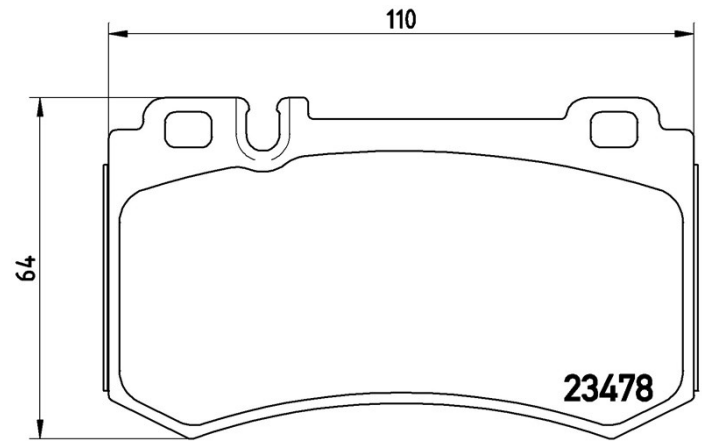

Datos técnicos pastillas

Eje
Trasero

WVA
23478

Anchura
110 mm

Espesor
16,5 mm

Altura
64 mm

Sistema de frenos
Brembo

Accesorios

Avisador de desgaste
Preparado

Código EAN
8020584059579

Vehículos compatibles

MERCEDES-BENZ

Modelo	Tipo	Kw	Año
CLS (C219)	CLS 55 AMG (219.376)	350	01/05 12/10
E-CLASS (W211)	E 55 AMG Kompressor (211.076)	350	10/02 12/08
E-CLASS T-Model (S211)	E 55 T AMG Kompressor (211.276)	350	07/03 07/09
S-CLASS (W220)	S 55 AMG (220.073, 220.173)	265	04/99 08/05
S-CLASS (W220)	S 55 AMG Kompressor (220.074, 220.174)	368	06/02 08/05
S-CLASS (W220)	S 600 (220.176)	368	09/02 08/05
S-CLASS (W220)	S 63 AMG	326	09/01 08/05
S-CLASS (W221)	S 600 (221.176)	380	12/05 12/13
S-CLASS Coupe (C216)	CL 600 (216.376)	380	05/06 12/13
SL (R230)	55 AMG (230.474)	350	10/01 06/02

SL (R230)	55 AMG Kompressor (230.474)	368	06/02 01/12
SL (R230)	600 (230.476)	368	04/03 01/12
SL (R230)	600 (230.477)	380	03/06 01/12
SL (R230)	65 AMG (230.479)	450	03/04 01/12
SL (R230)	65 AMG Black Series (230.479)	493	07/08 01/12
SLR (R199)	5.4 (199.376)	460	04/04 -
SLR (R199)	5.4 722 Edition	478	10/06 -
SLR Roadster (R199)	5.4	460	04/07 -
SLR Roadster (R199)	5.4	478	10/06 -