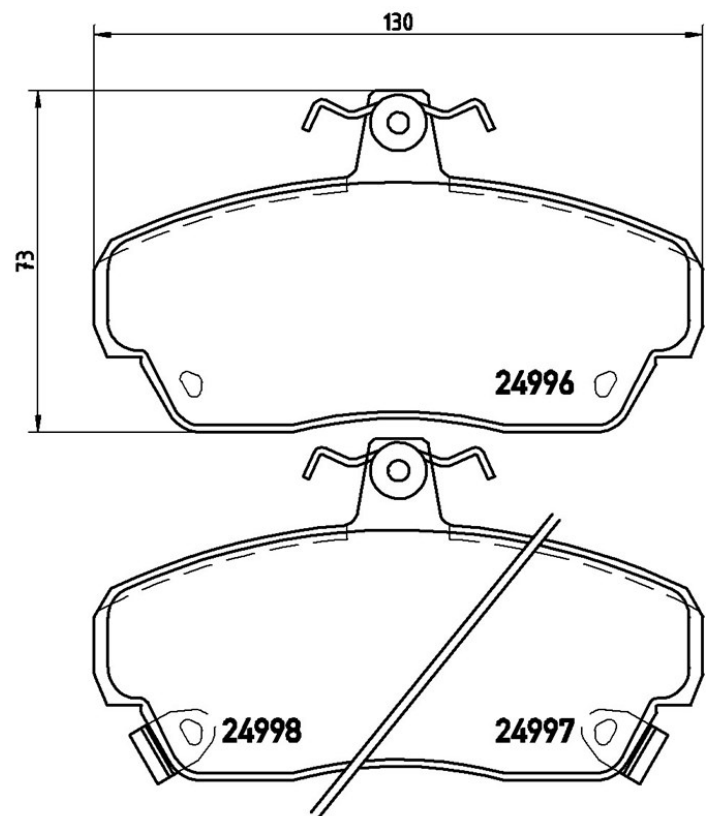

Datos técnicos pastillas

Eje
Delantero

WVA
24996, 24997, 24998

Anchura
130 mm

Espesor
17,4 mm

Altura
73 mm

Sistema de frenos
Lucas

Accesorios

Avisador de desgaste
Aacústico

Código EAN
8020584090664

Vehículos compatibles

HONDA			
Modelo	Tipo	Kw	Año
ACCORD V (CE, CF_)	2.2 (CE1)	107	09/95 06/96
PRELUDE IV (BB_)	2.2 VTi-R (BB1)	142	02/94 02/97
ROVER			
Modelo	Tipo	Kw	Año
800 (XS)	820 16V Turbo (RS)	132	01/92 02/99