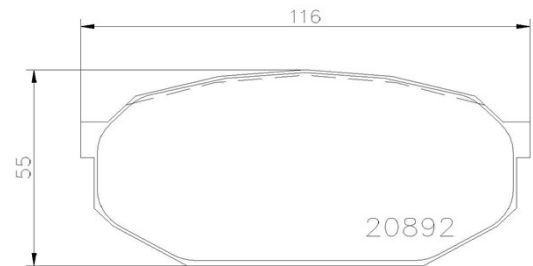

Datos técnicos pastillas

Eje
Delantero

WVA
20892

Anchura
116 mm

Espesor
15 mm

Altura
55 mm

Sistema de frenos
Sumitomo

Accesorios

Avisador de desgaste
Sin

Código EAN
8020584054529

Vehículos compatibles

MITSUBISHI

Modelo	Tipo	Kw	Año
GALANT II (A16_)	2.0 Turbo ECi (A164)	125	05/82 05/84
LANCER II (A17_)	2.0 Turbo ECi (A176)	125	03/81 02/83
SAPPORO II (A16_A)	2.0 Turbo ECi (A164)	125	08/82 08/83
STARION (A18_A)	2.0 Turbo ECi (A183A)	132	05/85 08/87
STARION (A18_A)	2.0 Turbo ECi (A183A)	125	06/82 12/85
STARION (A18_A)	2.6 Turbo ECi (A187A)	114	09/87 06/90