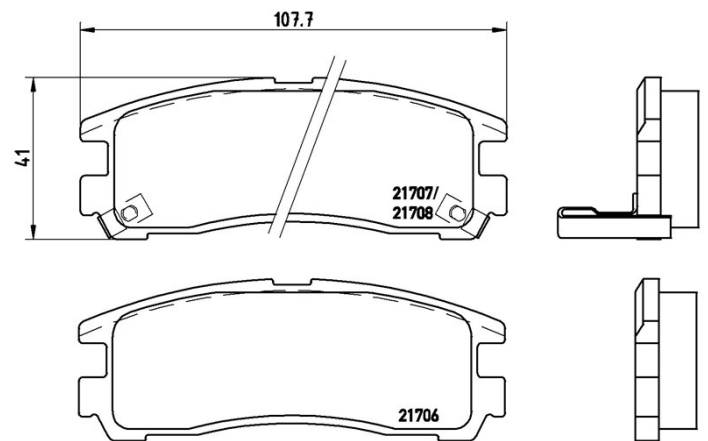

Vehículos compatibles

CHRYSLER

Modelo	Tipo	Kw	Año
CIRRUS	2.0	104	09/00 04/07
SEBRING (JR)	2.0	104	04/01 06/07
SEBRING (JR)	2.4	105	04/01 06/07
SEBRING (JR)	2.4	112	04/01 06/07
SEBRING (JR)	2.7 V6 24V	149	04/01 06/07
SEBRING Convertible (JR)	2.0	104	04/01 06/07
SEBRING Convertible (JR)	2.4	112	04/01 06/07
SEBRING Convertible (JR)	2.7 V6 24V	149	04/01 06/07
SEBRING Coupe (FJ)	2.5 LE	120	05/95 12/96
SEBRING Saloon (FJ)	2.0	96	05/95 09/00

DODGE