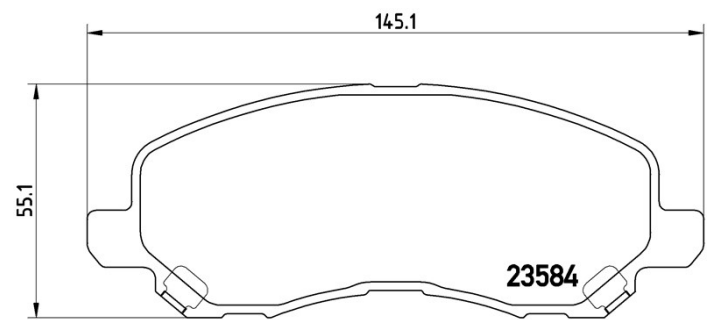

Datos técnicos pastillas

Eje
Delantero

WVA
23584

Anchura
145,1 mm

Espesor
16 mm

Altura
55 mm

Sistema de frenos
Akebono

Accesorios

Avisador de desgaste
Aacústico

Código EAN
8020584054772

Vehículos compatibles

CITROËN

Modelo	Tipo	Kw	Año
C4 AIRCROSS	1.6	86	04/12 -
C4 AIRCROSS	1.6 HDi 115	84	04/12 -
C4 AIRCROSS	1.6 HDi 115 AWC	84	05/12 -
C4 AIRCROSS	1.8 HDi 150	110	04/12 -
C4 AIRCROSS	1.8 HDi 150 AWC	110	04/12 -
C4 AIRCROSS	2.0	110	04/12 -
C4 AIRCROSS	2.0 AWC	110	04/12 -

DODGE

Modelo	Tipo	Kw	Año
CALIBER	1.8	110	06/06 12/09
CALIBER	2.0	115	06/06 -
CALIBER	2.0 CRD	100	06/06 11/11
CALIBER	2.0 CRD	103	06/06 -