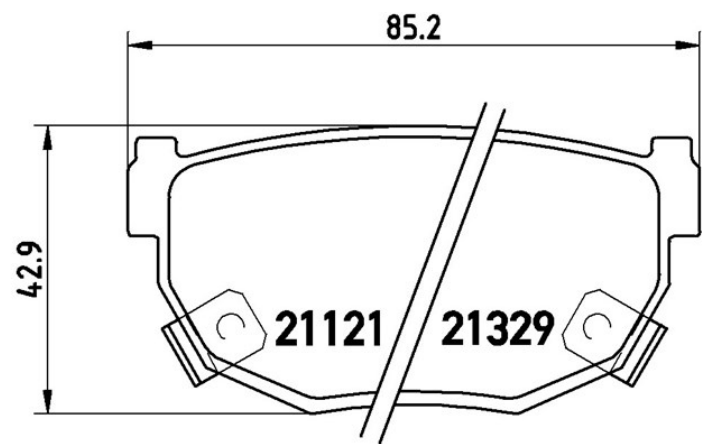

Datos técnicos pastillas

| | |
|---------------------------------|---|
| Eje Trasero | WVA 21121, 21328, 21329 |
| Anchura 85,2 mm | Espesor 14 mm |
| Altura 41,6 - 42,9 mm | Sistema de frenos Akebono |
| Accesorios | Avisador de desgaste Acústico |

Código EAN
8020584054901

Vehículos compatibles

| NISSAN | | | | |
|--------------------|--------------|-----|-------------|--|
| Modelo | Tipo | Kw | Año | |
| 180 SX Coupe (S13) | 1.8 Turbo | 124 | 09/88 06/92 | |
| 180 SX Coupe (S13) | 1.8 Turbo II | 148 | 04/89 06/92 | |
| 180 SX Coupe (S13) | 2.0 Turbo | 147 | 04/91 03/94 | |
| 200 SX (S14) | 2.0 | 104 | 09/95 12/99 | |