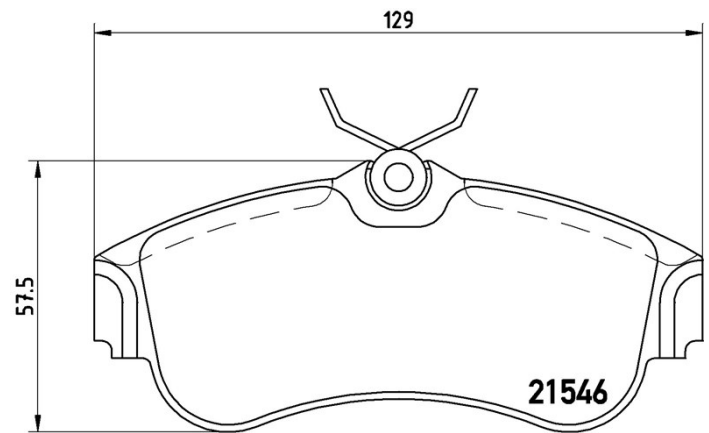

Datos técnicos pastillas

Eje
Delantero

WVA
21546

Anchura
129 mm

Espesor
17,5 mm

Altura
57,5 mm

Sistema de frenos
Lucas

Accesorios

Avisador de desgaste
Sin

Código EAN
8020584055021

Vehículos compatibles

NISSAN			
Modelo	Tipo	Kw	Año
ALMERA II (N16)	1.5	77	03/01 -
ALMERA II (N16)	1.5	66	07/00 11/06
ALMERA II (N16)	1.5	72	10/02 09/06
ALMERA II (N16)	1.5 dCi	60	01/03 09/06
ALMERA II Hatchback (N16)	1.5	66	03/00 11/06
ALMERA II Hatchback (N16)	1.5	72	10/02 09/06
ALMERA II Hatchback (N16)	1.5 dCi	60	01/03 09/06
ALMERA II Hatchback (N16)	1.5 XL	77	03/01 -
PRIMERA (P10)	1.6	66	06/90 01/96
PRIMERA (P10)	1.6	71	06/90 01/96
PRIMERA (P10)	1.6	75	06/93 01/96