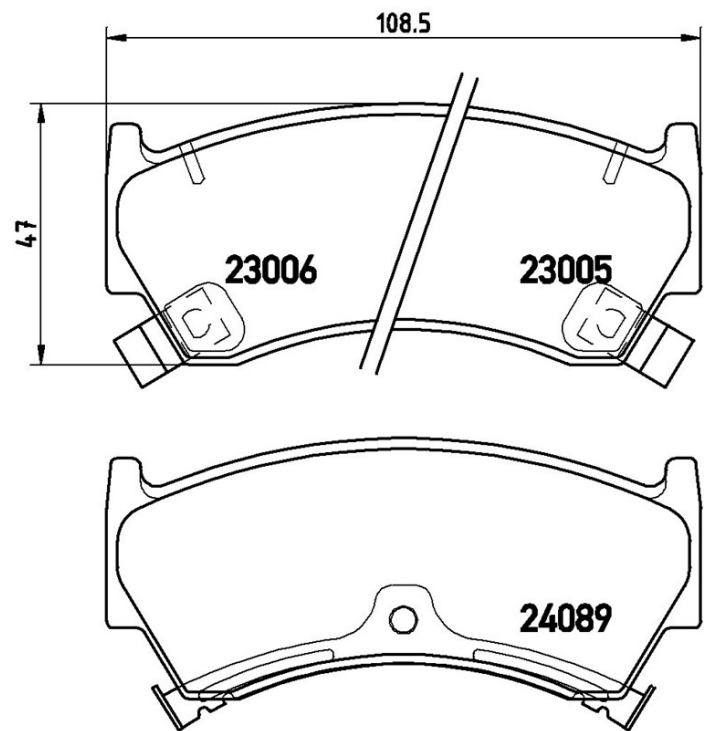

Datos técnicos pastillas

Eje
Delantero

WVA
23005, 23006, 24089

Anchura
108,5 mm

Espesor
15,5 mm

Altura
47 mm

Sistema de frenos
Akebono

Accesorios

Avisador de desgaste
Aacústico

Código EAN
8020584055069

Vehículos compatibles

NISSAN			
Modelo	Tipo	Kw	Año
ALMERA I (N15)	1.4	64	09/95 07/00
ALMERA I (N15)	1.4 GX,LX	55	09/95 07/00
ALMERA I (N15)	1.5	77	07/95 05/00
ALMERA I (N15)	1.6	75	07/95 03/00
ALMERA I (N15)	1.6	73	09/95 07/00
ALMERA I (N15)	1.6 SLX	66	09/95 07/00
ALMERA I (N15)	1.8	84	07/95 05/00