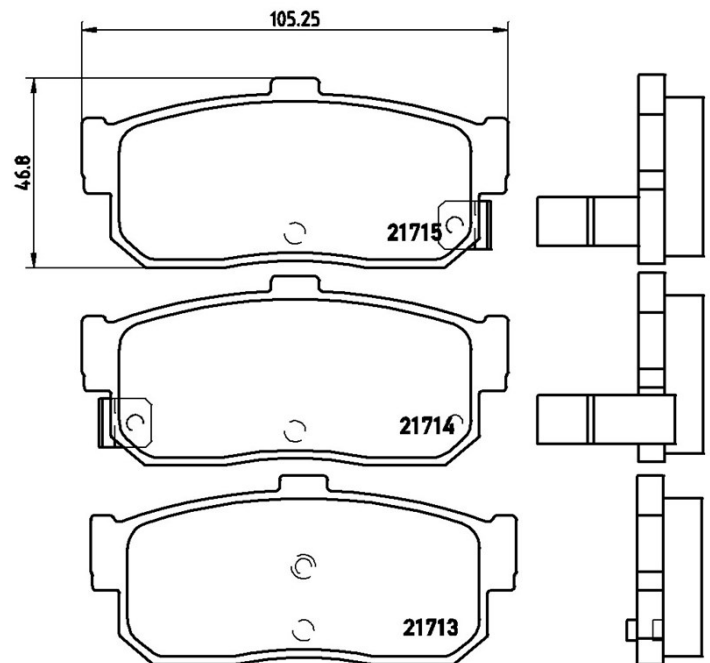

Datos técnicos pastillas

Eje
Trasero

WVA
21713, 21714, 21715

Anchura
105,3 mm

Espesor
16,4 mm

Altura
46,8 mm

Sistema de frenos
Akebono

Accesorios

Avisador de desgaste
Acústico

Código EAN
8020584055090

Vehículos compatibles

INFINITI				
Modelo	Tipo	Kw	Año	
G20	2.0	85	01/90 12/97	
I30	3.0	142	01/97 -	
NISSAN				
Modelo	Tipo	Kw	Año	
100 NX (B13)	1.6	66	03/90 10/94	
100 NX (B13)	1.6 SR	75	09/93 10/94	
100 NX (B13)	2.0	110	10/90 10/94	
100 NX (B13)	2.0 GTI	105	03/91 10/94