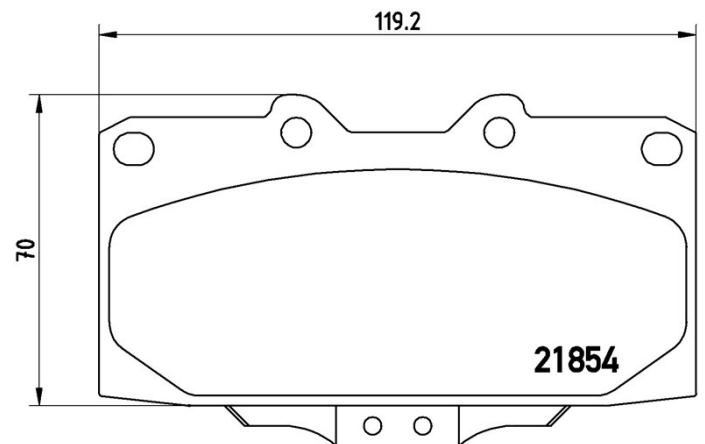

Datos técnicos pastillas

Eje
Delantero

WVA
21854

Anchura
119,2 mm

Espesor
15 mm

Altura
70 mm

Sistema de frenos
Sumitomo

Accesorios

Avisador de desgaste
Aacústico

Código EAN
8020584055144

Vehículos compatibles

NISSAN				
Modelo	Tipo	Kw	Año	
200 SX (S14)	2.0	104	09/95 12/99	
200 SX (S14)	2.0 i 16V	118	10/93 12/99	
200 SX (S14)	2.0 i 16V Turbo	147	10/93 12/99	
200 SX (S14)	2.0 Turbo	162	04/94 09/99	
SKYLINE (R33)	2.5	140	07/93 05/98	
SKYLINE (R33)	2.5 4x4	140	07/93 05/98	
SKYLINE (R34)	2.5	147	06/98 07/00	
SKYLINE Coupe (R33)	2.5	184	01/94 07/00	
SKYLINE Coupe (R33)	2.5	140	07/93 05/98	
SKYLINE Coupe (R33)	2.5 4x4	140	07/93 05/98	
SKYLINE Coupe (R34)	2.5	147	06/98 07/00