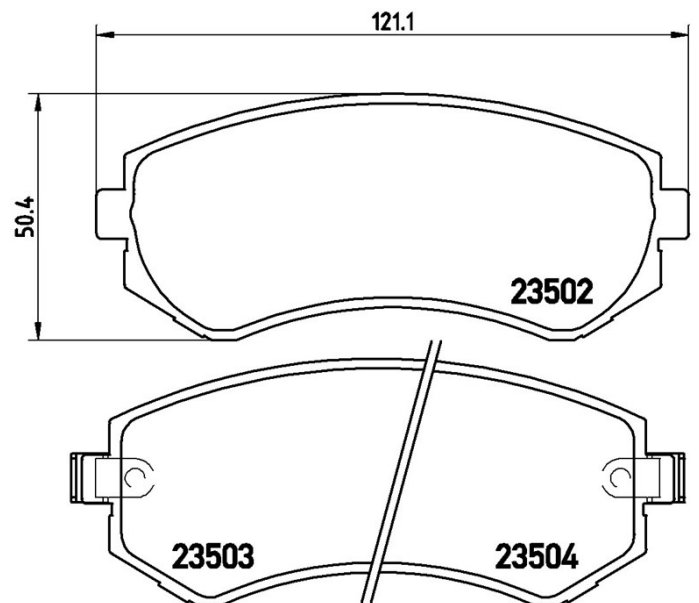

Datos técnicos pastillas

Eje Delantero, Trasero	WVA 23502, 23503, 23504
Anchura 121,1 mm	Espesor 16 mm
Altura 50,4 mm	Sistema de frenos Sumitomo
Accesorios	Avisador de desgaste Aacústico

Código EAN
8020584055199