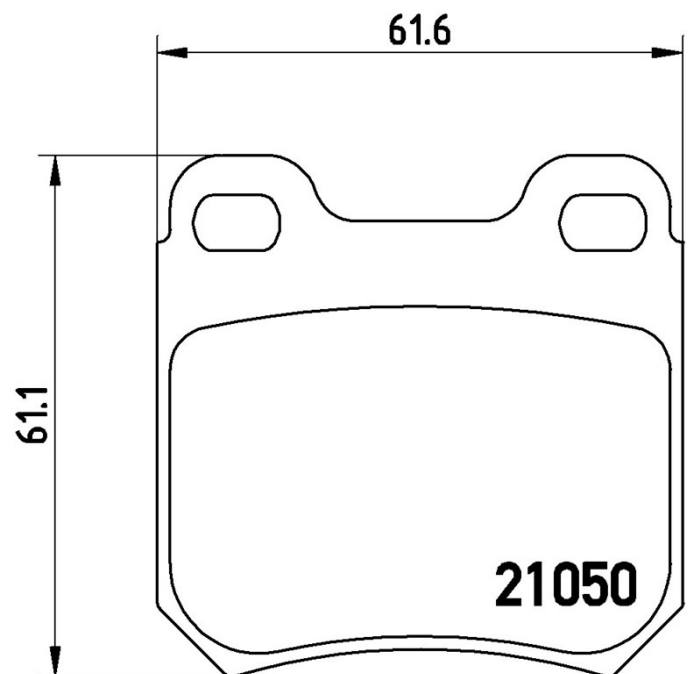

Datos técnicos pastillas

Eje
Trasero

WVA
21050

Anchura
61,64 mm

Espesor
15,2 mm

Altura
61,1 mm

Sistema de frenos
Teves

Accesorios

Avisador de desgaste
Sin

Código EAN
8020584055458

Vehículos compatibles

CHEVROLET

Modelo	Tipo	Kw	Año
VECTRA	2.0	81	03/96 12/05
VECTRA	2.2	91	05/98 07/04
VECTRA	2.2	102	05/98 12/05
VECTRA	2.2 Elegance	101	12/97 06/05

HOLDEN

Modelo	Tipo	Kw	Año
VECTRA Estate (JS)	2.2 i	104	08/98 03/03