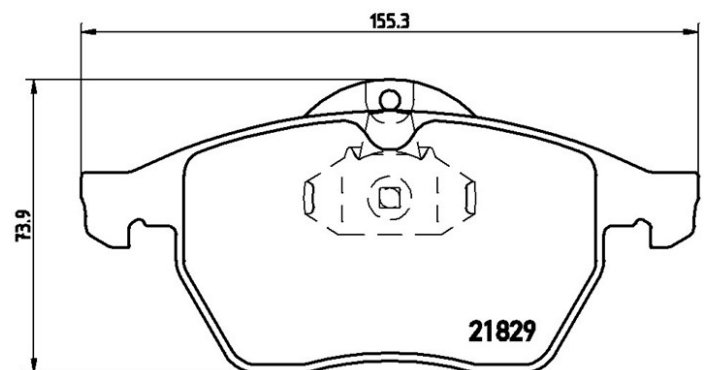

Datos técnicos pastillas

Eje
Delantero

WVA
21829, 23115

Anchura
156,3 - 155,3 mm

Espesor
19,6 mm

Altura
73,9 - 74 mm

Sistema de frenos
Teves

Accesorios
Con clip de émbolo

Avisador de desgaste
Preparado

Código EAN
8020584055533

Vehículos compatibles

CHEVROLET

Modelo	Tipo	Kw	Año
VECTRA	2.0	81	03/96 12/05
VECTRA	2.2	91	05/98 07/04
VECTRA	2.2	102	05/98 12/05
VECTRA	2.2 Elegance	101	12/97 06/05

HOLDEN

Modelo	Tipo	Kw	Año
CALIBRA (YE)	2.0 i Turbo AWD	150	03/92 11/97