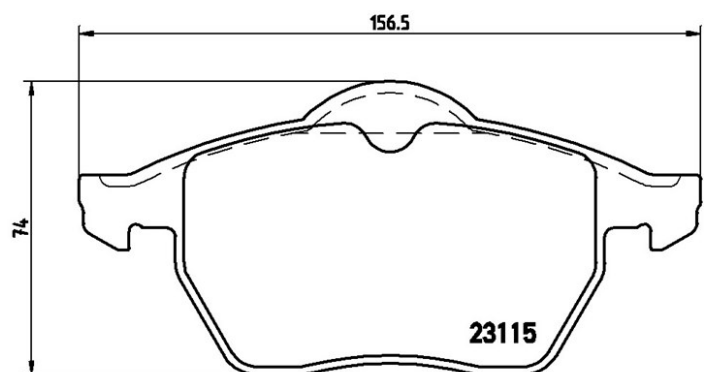

Datos técnicos pastillas

Eje
Delantero

WVA
21829, 23115

Anchura
156,3 - 155,3 mm

Espesor
19,6 mm

Altura
73,9 - 74 mm

Sistema de frenos
Teves

Accesorios
Con clip de émbolo

Avisador de desgaste
Preparado

Código EAN
8020584055533

Vehículos compatibles

CHEVROLET

Modelo	Tipo	Kw	Año
VECTRA	2.0	81	03/96 12/05
VECTRA	2.2	91	05/98 07/04
VECTRA	2.2	102	05/98 12/05
VECTRA	2.2 Elegance	101	12/97 06/05

HOLDEN

Modelo	Tipo	Kw	Año
CALIBRA (YE)	2.0 i Turbo AWD	150	03/92 11/97