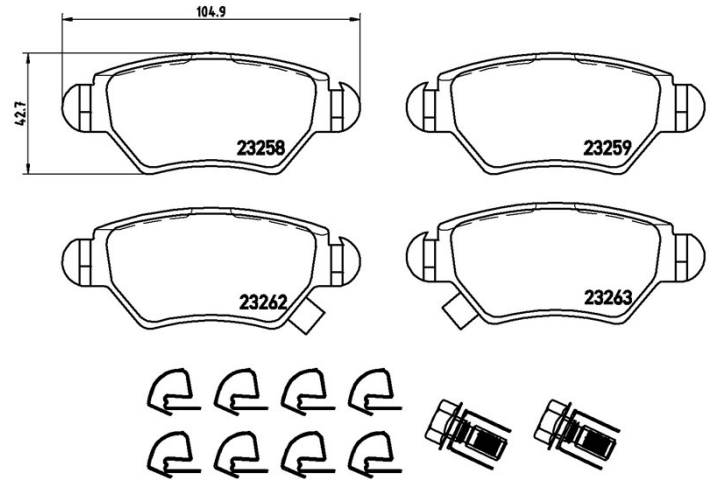

# PASTILLA P 59 031

La pastilla P 59 031 es sinónimo de fiabilidad

La pastilla de freno Brembo garantiza la máxima seguridad de frenada gracias al uso de más de 100 mezclas distintas, diseñadas en función del tipo de vehículo y de uso. Distancias de frenada mínimas, máximo confort de conducción y silenciosidad son las características más destacadas de los materiales Brembo. Las pastillas Brembo se suministran con una amplia gama de accesorios y kits de montaje para lograr una instalación perfecta.

## Características técnicas

Código EAN <b>8020584055625</b>	<b>Trasero</b>	Espesor <b>17 mm</b>
Anchura <b>105 mm</b>	Altura <b>43 mm</b>	Sistema de frenos <b>Bosch</b>
Indicador de desgaste <b>Acústico</b>	WVA <b>23258,23259,23262,23263</b>	Accesorios <b>Con accesorios Con pernos para pinza de freno</b>