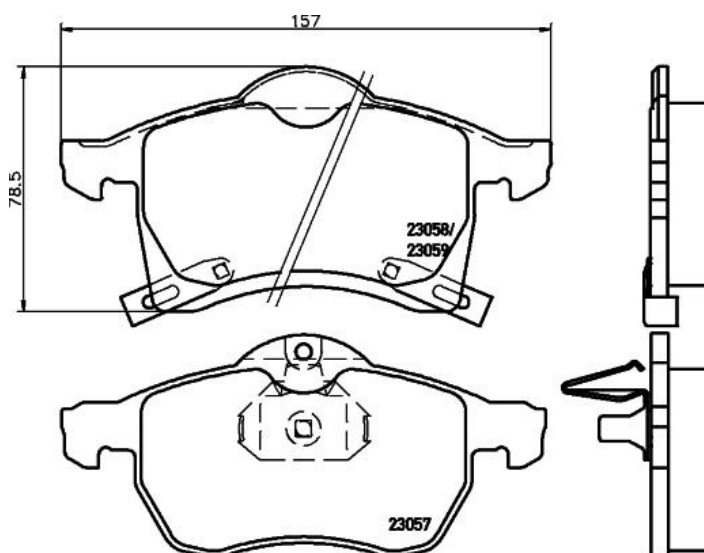

### Características técnicas

Código EAN	Esesor	
<b>8020584055632</b>	<b>20 mm</b>	
Anchura	Altura	Sistema de frenos
<b>155 - 156 mm</b>	<b>72 - 79 mm</b>	<b>Teves</b>
Indicador de desgaste	VVA	
<b>Acústico</b>	<b>23057,23058,23059</b>	