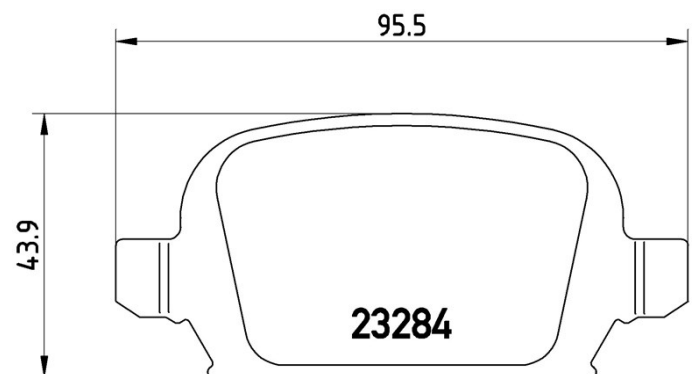

Datos técnicos pastillas

Eje Trasero	WVA 23284
Anchura 95,6 mm	Espesor 14 mm
Altura 43,9 mm	Sistema de frenos Lucas
Accesorios	Avisador de desgaste Aacústico
Código EAN 8020584055687	

Vehículos compatibles

VAUXHALL

Modelo	Tipo	Kw	Año
CORSA Mk II (C) (X01)	1.4 16V (F08, F68)	66	09/00 10/06
CORSA Mk II (C) (X01)	1.8 16V (F08, F68)	92	08/00 09/06
TIGRA TwinTop (X04)	1.3 CDTI	51	06/04 08/09
TIGRA TwinTop (X04)	1.4	66	06/04 08/09
TIGRA TwinTop (X04)	1.8	92	06/04 08/09