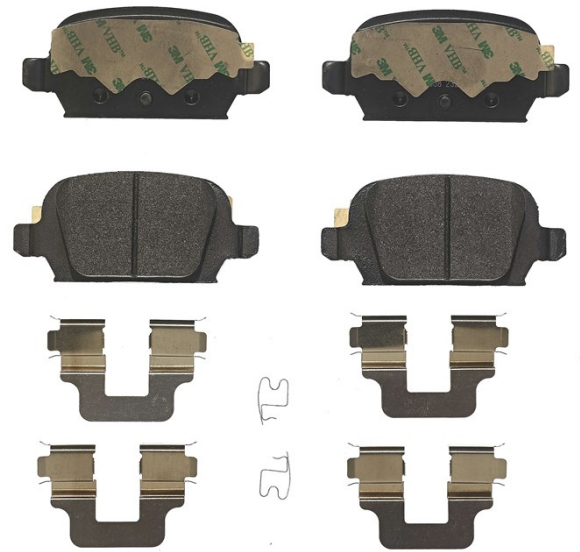

Datos técnicos pastillas

Eje Trasero	WVA 23284
Anchura 95,6 mm	Espesor 14 mm
Altura 43,9 mm	Sistema de frenos Lucas
Accesorios	Avisador de desgaste Aacústico
Código EAN 8020584055687	

Vehículos compatibles

HOLDEN

Modelo	Tipo	Kw	Año
BARINA Hatchback (XC)	1.4 Sfi	66	09/00 12/05
BARINA Hatchback (XC)	1.8 SRi	92	09/00 02/05
TIGRA (XC)	1.8	92	09/05 12/07

OPEL

Modelo	Tipo	Kw	Año
CORSA C (X01)	1.4 (F08, F68)	66	09/00 12/09
CORSA C (X01)	1.8 (F08, F68)	92	09/00 12/09
TIGRA TwinTop (X04)	1.3 CDTi (R97)	51	06/04 12/10
TIGRA TwinTop (X04)	1.4 (R97)	66	06/04 12/10
TIGRA TwinTop (X04)	1.8 (R97)	92	06/04 12/10