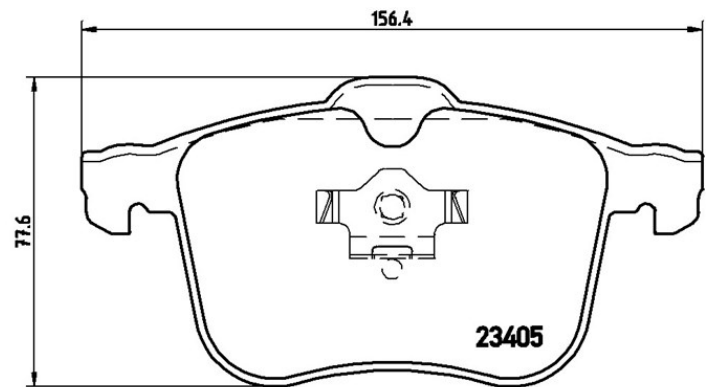

Datos técnicos pastillas

Eje
Delantero

WVA
20224, 23405

Anchura
155,1 - 156,4 mm

Espesor
20,9 mm

Altura
73,1 - 77,6 mm

Sistema de frenos
Teves

Accesorios

Avisador de desgaste
Preparado

Código EAN
8020584061534

Vehículos compatibles

CADILLAC

Modelo	Tipo	Kw	Año
BLS	2.8 T	188	04/06 -
BLS	2.8 T	206	12/09 12/10
BLS	2.8 T AWD	206	10/08 -
BLS Wagon	2.8 T	206	08/10 -
BLS Wagon	2.8 T	188	12/07 -