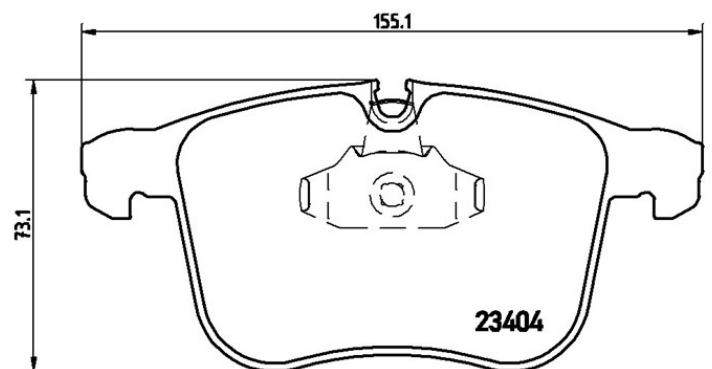

Datos técnicos pastillas

Eje
Delantero

WVA
20224, 23405

Anchura
155,1 - 156,4 mm

Espesor
20,9 mm

Altura
73,1 - 77,6 mm

Sistema de frenos
Teves

Accesorios

Avisador de desgaste
Preparado

Código EAN
8020584061534

Vehículos compatibles

CADILLAC

Modelo	Tipo	Kw	Año
BLS	2.8 T	188	04/06 -
BLS	2.8 T	206	12/09 12/10
BLS	2.8 T AWD	206	10/08 -
BLS Wagon	2.8 T	206	08/10 -
BLS Wagon	2.8 T	188	12/07 -