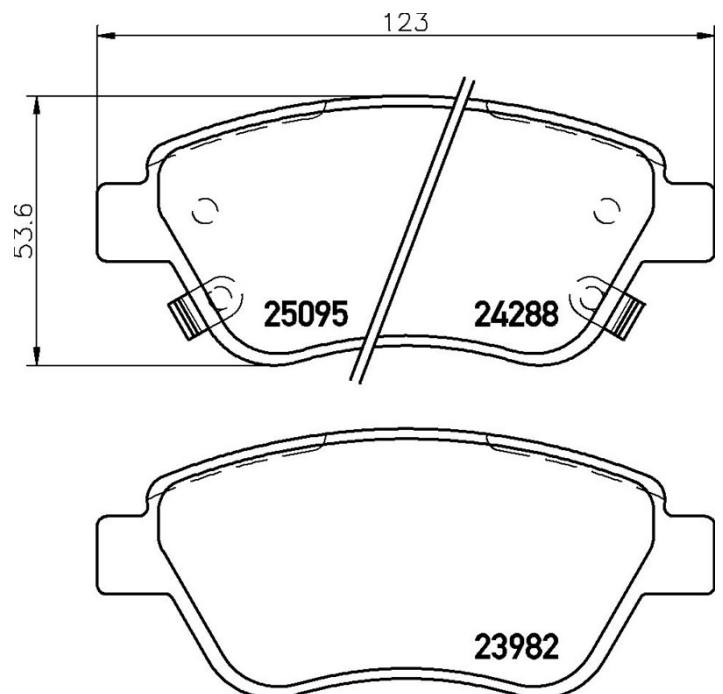

Datos técnicos pastillas

Eje
Delantero

WVA
23982, 24288, 23982

Anchura
123 mm

Espesor
17 mm

Altura
53,6 mm

Sistema de frenos
Bosch

Accesorios
Con accesorios
Con tornillos pinza freno

Avisador de desgaste
Aacústico

Código EAN
8020584110195

Vehículos compatibles

OPEL

Modelo	Tipo	Kw	Año
ADAM (M13)	1.0	66	07/14 -
ADAM (M13)	1.0	85	07/14 -
ADAM (M13)	1.2	51	10/12 -
ADAM (M13)	1.4	64	10/12 -
ADAM (M13)	1.4	74	10/12 -
ADAM (M13)	1.4 LPG	64	07/13 -

VAUXHALL

Modelo	Tipo	Kw	Año
ADAM (M13)	1.0	85	07/14 -
ADAM (M13)	1.2	51	10/12 -
ADAM (M13)	1.4	64	10/12 -
ADAM (M13)	1.4	74	10/12 -

Códigos OE

Códigos OE compatibles

OPEL	1605184
OPEL	95513810
VAUXHALL	1605184
VAUXHALL	95513810