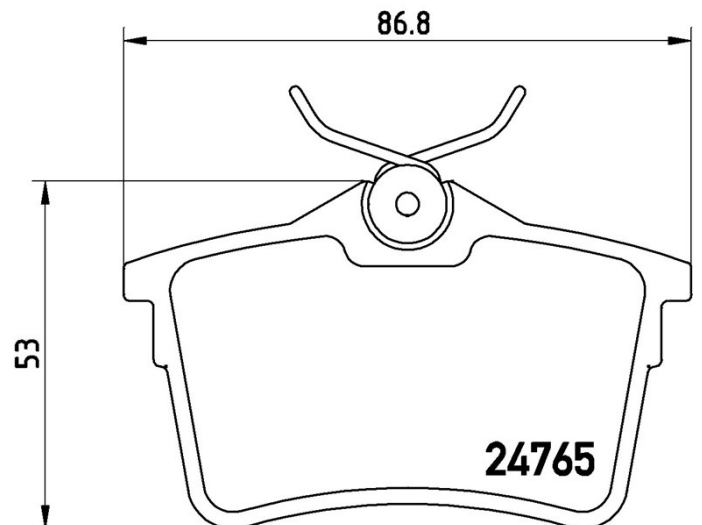

Datos técnicos pastillas

Eje
Trasero

WVA
24765

Anchura
86,8 mm

Espesor
16,6 mm

Altura
53 mm

Sistema de frenos
Lucas

Accesorios
Con accesorios
Con tornillos pinza freno

Avisador de desgaste
Sin

Código EAN
8020584061626

Vehículos compatibles

CITROËN

Modelo	Tipo	Kw	Año
BERLINGO (B9)	1.2 PureTech 110	81	02/16 -
BERLINGO (B9)	1.6	66	04/08 -
BERLINGO (B9)	1.6	80	04/08 -
BERLINGO (B9)	1.6	81	11/08 -
BERLINGO (B9)	1.6 BlueHDi 100	73	12/14 -
BERLINGO (B9)	1.6 BlueHDi 120	88	12/14 -