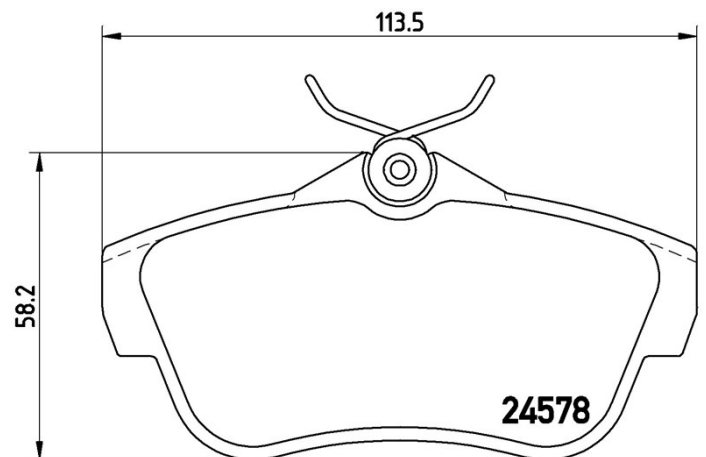

Datos técnicos pastillas

Eje
Trasero

WVA
24578

Anchura
113,5 mm

Espesor
16,6 mm

Altura
58,2 mm

Sistema de frenos
Lucas

Accesorios
Con accesorios
Con tornillos pinza freno

Avisador de desgaste
Sin

Código EAN
8020584061732

Vehículos compatibles

CITROËN

Modelo	Tipo	Kw	Año
JUMPY (VF7)	1.6 HDi 90 16V	66	01/07 -
JUMPY (VF7)	1.6 HDi 90 8V	66	01/07 -
JUMPY (VF7)	2.0 HDi 120	88	01/07 -
JUMPY (VF7)	2.0 HDi 125	94	07/11 -
JUMPY (VF7)	2.0 HDi 140	100	01/07 -
JUMPY (VF7)	2.0 HDi 165	120	07/10 -
JUMPY (VF7)	2.0 HDi 95	72	07/11 -
JUMPY (VF7)	2.0 i	103	01/07 -
JUMPY Box	1.6 HDi 90 16V	66	01/07 -
JUMPY Box	1.6 HDi 90 8V	66	01/07 -
JUMPY Box	2.0 HDi 120	88	01/07 -