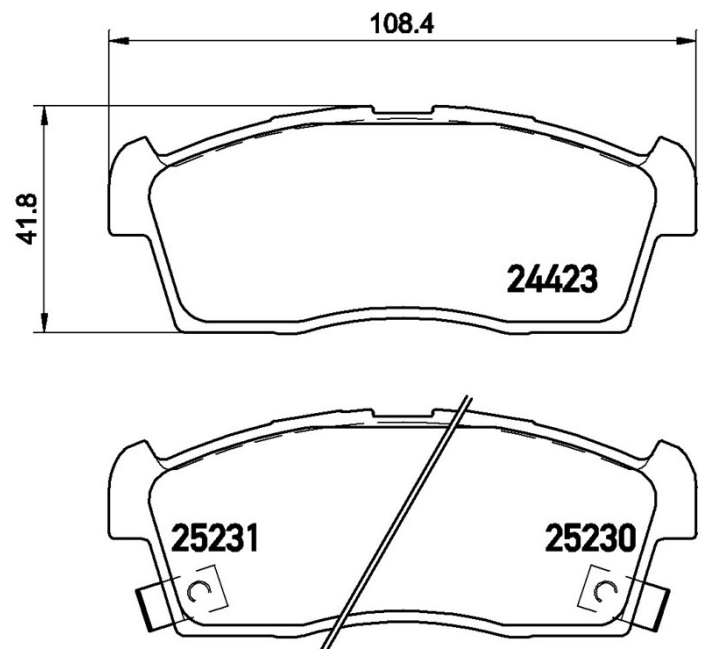

Datos técnicos pastillas

Eje Delantero	WVA 24423, 25231, 25230
Anchura 108,4 mm	Espesor 14,7 mm
Altura 41,8 mm	Sistema de frenos Sumitomo
Accesorios	Avisador de desgaste Acústico

Código EAN
8020584103562

CAROL (HB25_)	0.7	40	01/10 -
CAROL (HB25_)	0.7 4WD	38	01/10 -
FLAIR	0.7	38	07/12 03/17
FLAIR	0.7	47	07/12 03/17
FLAIR	0.7 4WD	38	07/12 03/17
FLAIR	0.7 4WD	47	07/12 03/17
FLAIR CROSSOVER	0.7	38	01/14 -
FLAIR CROSSOVER	0.7	47	01/14 -
FLAIR CROSSOVER	0.7 4WD	38	01/14 -
FLAIR CROSSOVER	0.7 4WD	47	01/14 -
FLAIR WAGON	0.7	38	07/12 -
FLAIR WAGON	0.7	47	07/12 -
FLAIR WAGON	0.7 4WD	38	07/12 -
FLAIR WAGON	0.7 4WD	47	07/12 -
SCRUM Truck (DG1_T)	0.7	37	01/14 -
SCRUM Truck (DG1_T)	0.7 4WD	37	01/14 -
SCRUM Van (DG1_V)	0.7	36	03/15 -
SCRUM Van (DG1_V)	0.7	47	03/15 -
SCRUM Van (DG1_V)	0.7 4WD	36	03/15 -
SCRUM Van (DG1_V)	0.7 4WD	47	03/15 -