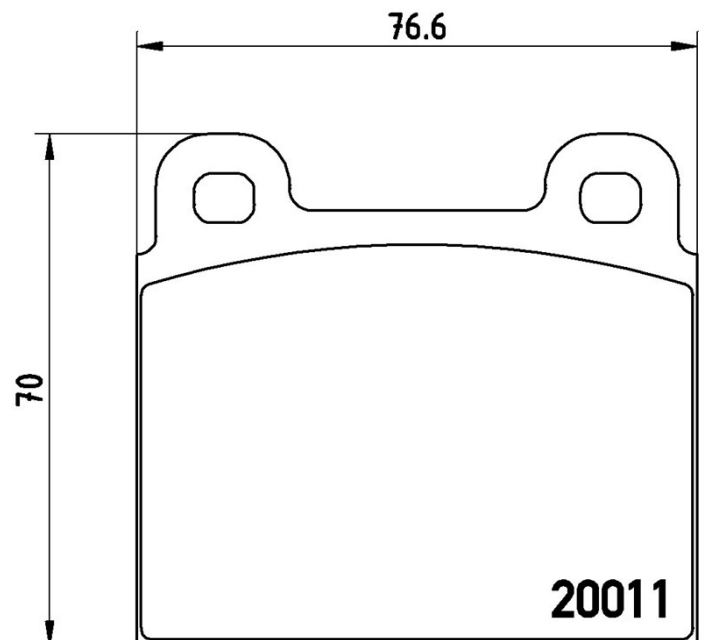

Datos técnicos pastillas

Eje
Delantero

WVA
20011

Anchura
76,7 mm

Espesor
15 mm

Altura
70,2 mm

Sistema de frenos
Teves

Accesorios

Avisador de desgaste
Preparado

Código EAN
8020584056561

Vehículos compatibles

PORSCHE

Modelo	Tipo	Kw	Año
911	2.7	110	09/73 08/75
911	2.7	121	09/75 06/77
911	2.7 S Carrera	129	08/73 01/76
911	2.7 SC Carrera RS	154	08/72 01/79
911	3.0 SC	150	08/80 07/83
911	3.0 SC Carrera	154	03/74 10/83
911	3.0 SC Carrera	132	07/77 06/80
911	3.0 SC Carrera	147	09/75 06/77