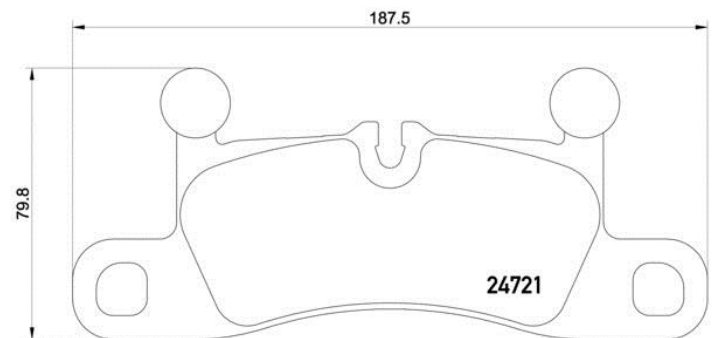

Datos técnicos pastillas

Eje
Trasero

WVA
24721

Anchura
187,5 mm

Espesor
17,2 mm

Altura
79,8 mm

Sistema de frenos
Brembo

Accesorios
Con contrapesos

Avisador de desgaste
Preparado

Código EAN
8020584103654

Vehículos compatibles

PORSCHE

Modelo	Tipo	Kw	Año
CAYENNE (92A)	3.0 Diesel	245	09/14 -
CAYENNE (92A)	3.0 Diesel	155	06/10 -
CAYENNE (92A)	3.0 Diesel	176	06/10 -
CAYENNE (92A)	3.0 Diesel	180	06/11 -
CAYENNE (92A)	3.0 Diesel	184	08/14 -
CAYENNE (92A)	3.0 Diesel	193	10/14 -
CAYENNE (92A)	3.0 S	245	04/11 -
CAYENNE (92A)	3.0 S E-Hybrid	306	10/14 -
CAYENNE (92A)	3.0 S E-Hybrid	245	06/10 -
CAYENNE (92A)	3.6	220	06/10 -
CAYENNE (92A)	3.6 GTS	324	02/15 -
CAYENNE (92A)	3.6 S	309	10/14 -
CAYENNE (92A)	4.2 S Diesel	281	10/12 -