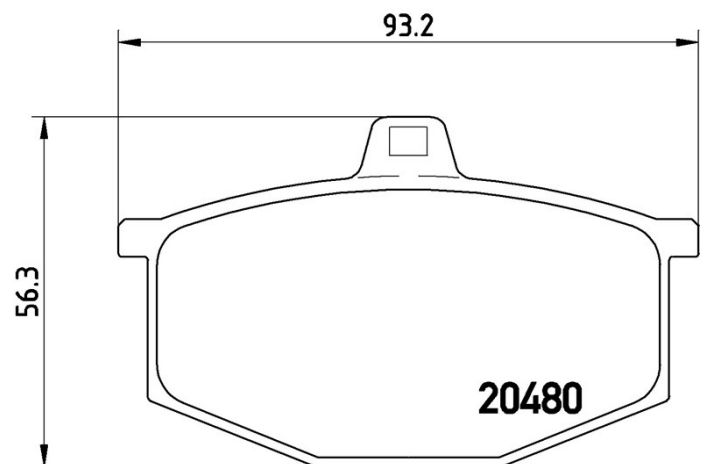

Datos técnicos pastillas

Eje
Delantero

WVA
20480

Anchura
93,2 mm

Espesor
15,5 mm

Altura
56,3 mm

Sistema de frenos
Lucas

Accesorios

Avisador de desgaste
Sin

Código EAN
8020584056684

Vehículos compatibles

RENAULT				
Modelo	Tipo	Kw	Año	
4 (112_)	0.8 (1123)	25	09/71 12/88	
4 (112_)	0.8 (1123)	21	10/83 10/88	
4 (112_)	1.0	31	12/85 06/93	
4 (112_)	1.0 (112C)	25	06/87 06/93	
4 (112_)	1.1	32	06/86 06/90	
4 (112_)	1.1 (1128, S128)	25	06/78 06/90	
4 Box (R21_, R23_)	0.8	19	09/71 08/82	
4 Box (R21_, R23_)	0.8 (2106)	25	09/66 12/88	
4 Box (R21_, R23_)	0.8 (2391)	21	04/83 07/89	
4 Box (R21_, R23_)	1.0	25	06/87 12/93	
4 Box (R21_, R23_)	1.1 (239B)	26	07/82 05/89