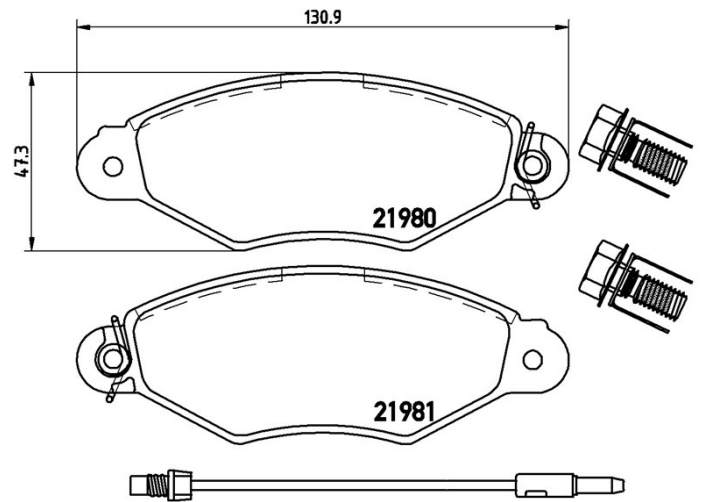

Datos técnicos pastillas

Eje
Delantero

WVA
21980, 21981

Anchura
130,9 mm

Espesor
18 mm

Altura
47,3 mm

Sistema de frenos
Bosch

Accesorios
Con tornillos pinza freno

Avisador de desgaste
Eléctrico

Código EAN
8020584061930

Vehículos compatibles

RENAULT

Modelo	Tipo	Kw	Año
KANGOO (KC0/1_)	1.2 (KC0A, KC0K, KC0F, KC01)	43	08/97 -
KANGOO (KC0/1_)	1.2 16V (KC05, KC06, KC03, KC0T, KC0W, KC1D)	55	06/01 -
KANGOO (KC0/1_)	1.4 (KC0C, KC0H, KC0B, KC0M)	55	08/97 -
KANGOO (KC0/1_)	1.5 dCi	45	04/05 06/10
KANGOO (KC0/1_)	1.5 dCi	50	06/05 -
KANGOO (KC0/1_)	1.5 dCi	62	06/05 -
KANGOO (KC0/1_)	1.5 dCi	42	07/03 -
KANGOO (KC0/1_)	1.5 dCi (KC07)	48	12/01 -
KANGOO (KC0/1_)	1.5 dCi (KC08, KC09)	60	07/02 -