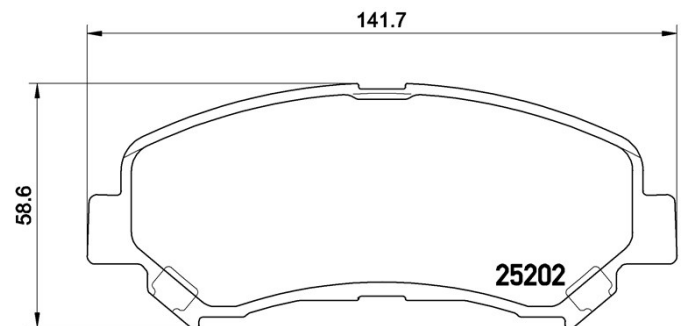

Vehículos compatibles

NISSAN			
Modelo	Tipo	Kw	Año
JUKE (F15)	1.6 DIG-T NISMO RS	160	08/14 -
JUKE (F15)	1.6 DIG-T NISMO RS 4x4	157	08/14 -
MAXIMA VII (A35)	3.5	216	09/08 -
MAXIMA VIII (A36)	3.5	221	01/16 -
MAXIMA VIII (A36)	3.5	223	01/16 -
QASHQAI / QASHQAI +2 I (J10, NJ10)	2.0	102	02/07 12/13
QASHQAI / QASHQAI +2 I (J10, NJ10)	2.0 All-wheel Drive	102	02/07 12/13
X-TRAIL (T32_)	2.5 (T32)	126	12/13 -
X-TRAIL (T32_)	2.5 ALL MODE 4x4-i (NT32)	126	12/13 -
SUZUKI			
Modelo	Tipo	Kw	Año
KIZASHI (FR)	2.4 (A6B 424)	136	10/10 -
KIZASHI (FR)	2.4 (A6B 424)	138	04/12 -