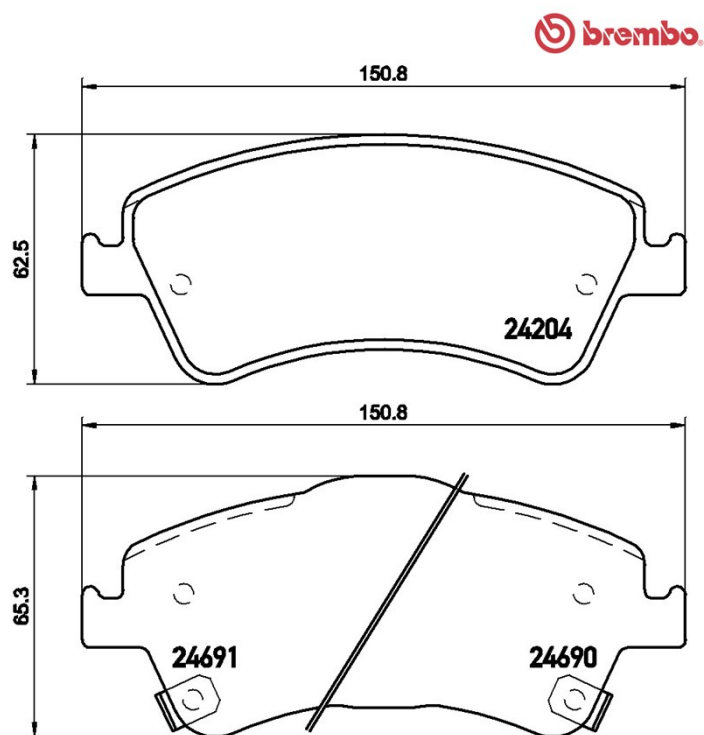

Datos técnicos pastillas

Eje	WVA 24204, 24691, 24692
Anchura 150,8 mm	Espesor 19,2 mm
Altura 65,3 mm	Sistema de frenos Bosch
Accesorios	Avisador de desgaste Acústico

Código EAN
8020584062197

Vehículos compatibles

Códigos OE

Códigos OE compatibles

TOYOTA	0446502170
TOYOTA	0446502190
TOYOTA	0446502280