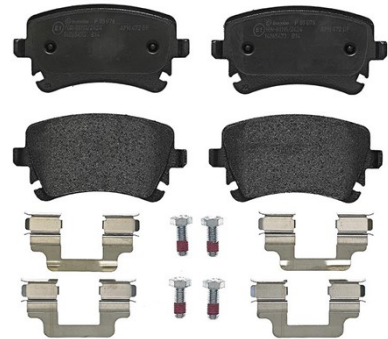

Datos técnicos pastillas

Eje
Trasero

WVA
23326

Anchura
116,5 mm

Espesor
17,7 mm

Altura
59 mm

Sistema de frenos
Lucas

Accesorios
Con accesorios
Con tornillos pinza freno

Avisador de desgaste
Sin

Código EAN
8020584058794

Vehículos compatibles

AUDI

Modelo	Tipo	Kw	Año
A4 (8E2, B6)	S4 quattro	253	03/03 12/04
A4 (8EC, B7)	RS4 quattro	309	09/05 06/08
A4 (8EC, B7)	S4 quattro	253	11/04 06/08
A4 Avant (8E5, B6)	S4 quattro	253	03/03 12/04
A4 Avant (8ED, B7)	RS4 quattro	309	09/05 06/08
A4 Avant (8ED, B7)	S4 quattro	253	11/04 06/08
A4 Convertible (8H7, B6, 8HE, B7)	RS4 quattro	309	06/06 03/09
A4 Convertible (8H7, B6, 8HE, B7)	S4 quattro	253	03/04 03/09
A6 (4B2, C5)	RS6 quattro	331	07/02 01/05
A6 (4F2, C6)	2.7 TDI	140	10/08 03/11
A6 (4F2, C6)	2.7 TDI quattro	140	10/08 03/11
A6 (4F2, C6)	2.7 TDI quattro	132	11/04 10/08