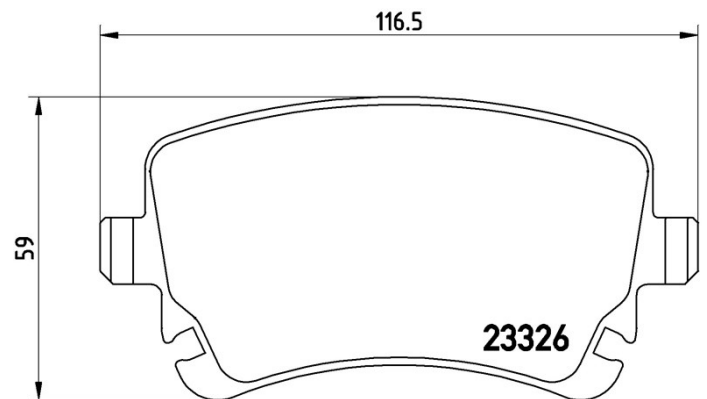

Datos técnicos pastillas

Eje
Trasero

WVA
23326

Anchura
116,5 mm

Espesor
17,7 mm

Altura
59 mm

Sistema de frenos
Lucas

Accesorios
Con accesorios
Con tornillos pinza freno

Avisador de desgaste
Sin

Código EAN
8020584058794

Vehículos compatibles

AUDI

Modelo	Tipo	Kw	Año
A4 (8E2, B6)	S4 quattro	253	03/03 12/04
A4 (8EC, B7)	RS4 quattro	309	09/05 06/08
A4 (8EC, B7)	S4 quattro	253	11/04 06/08
A4 Avant (8E5, B6)	S4 quattro	253	03/03 12/04
A4 Avant (8ED, B7)	RS4 quattro	309	09/05 06/08
A4 Avant (8ED, B7)	S4 quattro	253	11/04 06/08
A4 Convertible (8H7, B6, 8HE, B7)	RS4 quattro	309	06/06 03/09
A4 Convertible (8H7, B6, 8HE, B7)	S4 quattro	253	03/04 03/09
A6 (4B2, C5)	RS6 quattro	331	07/02 01/05
A6 (4F2, C6)	2.7 TDI	140	10/08 03/11
A6 (4F2, C6)	2.7 TDI quattro	140	10/08 03/11
A6 (4F2, C6)	2.7 TDI quattro	132	11/04 10/08