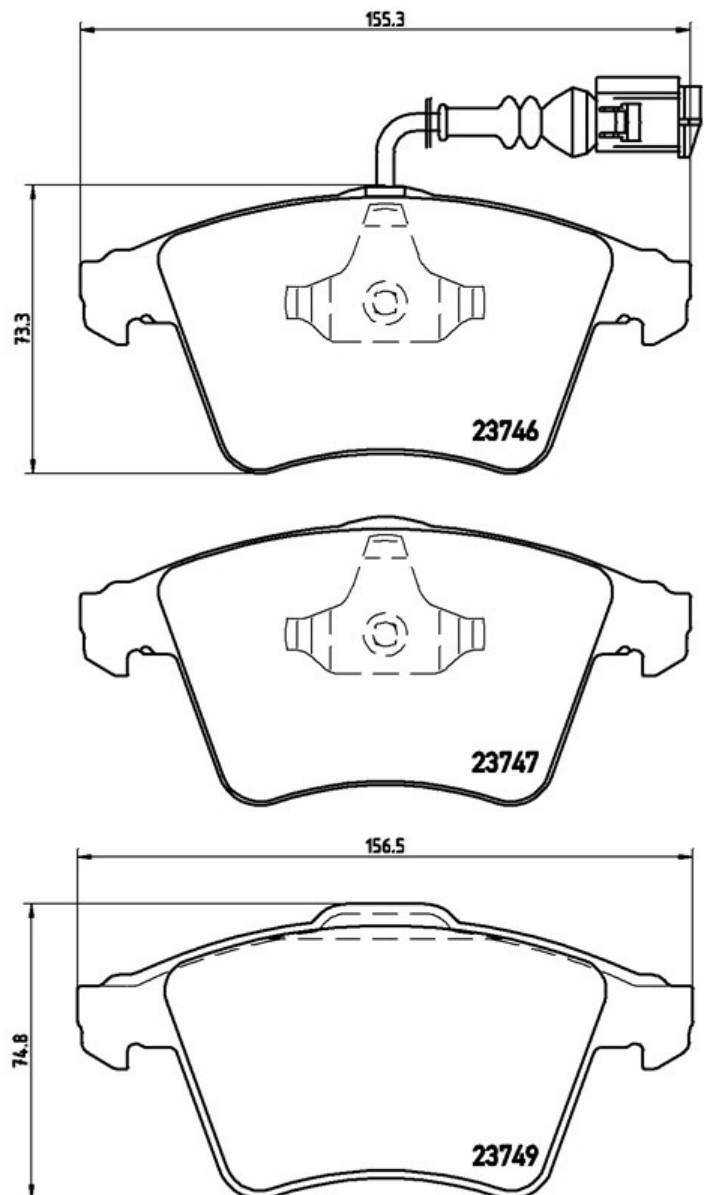

## Datos técnicos pastillas

**Eje**  
Delantero

**WVA**  
23746, 23747, 23749

**Anchura**  
155,3 - 156,5 mm

**Espesor**  
18 mm

**Altura**  
73,3 - 74,8 mm

**Sistema de frenos**  
Teves

**Accesorios**  
Con clip de émbolo

**Avisador de desgaste**  
Eléctrico

**Código EAN**  
8020584058855

 **brembo**