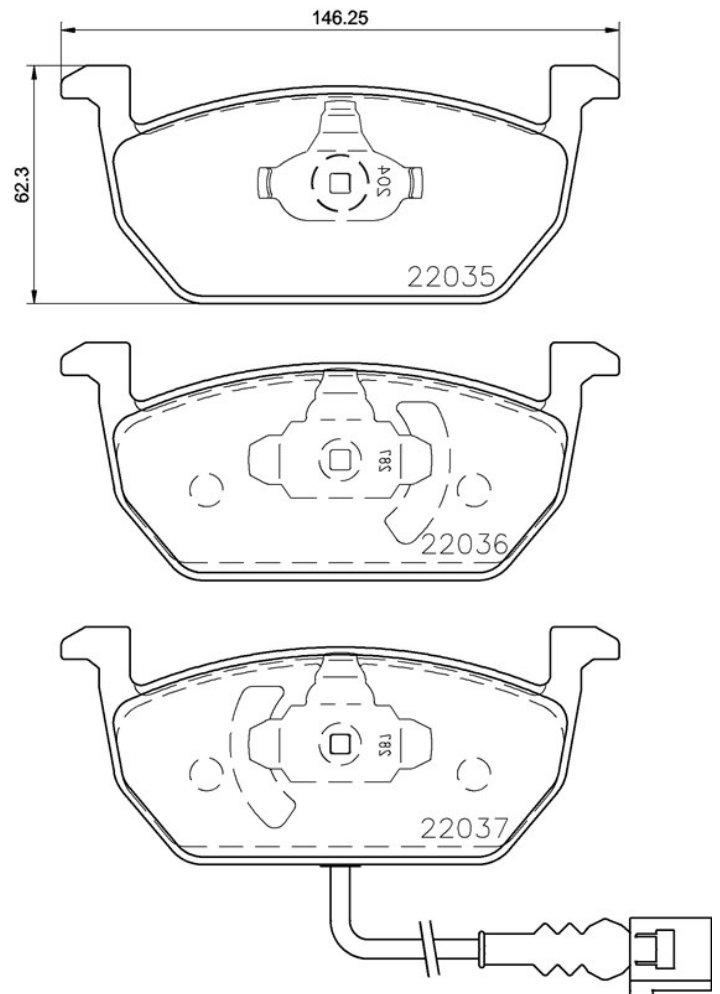

Vehículos compatibles

AUDI			
Modelo	Tipo	Kw	Año
A3 Convertible (8V7, 8VE)	1.4 TFSI	85	02/16 -
A3 Convertible (8V7, 8VE)	2.0 TFSI quattro	162	05/14 -
A3 Limousine (8VS, 8VM)	1.6 TDI quattro	81	05/15 -
A3 Limousine (8VS, 8VM)	2.0 TFSI	162	11/15 -